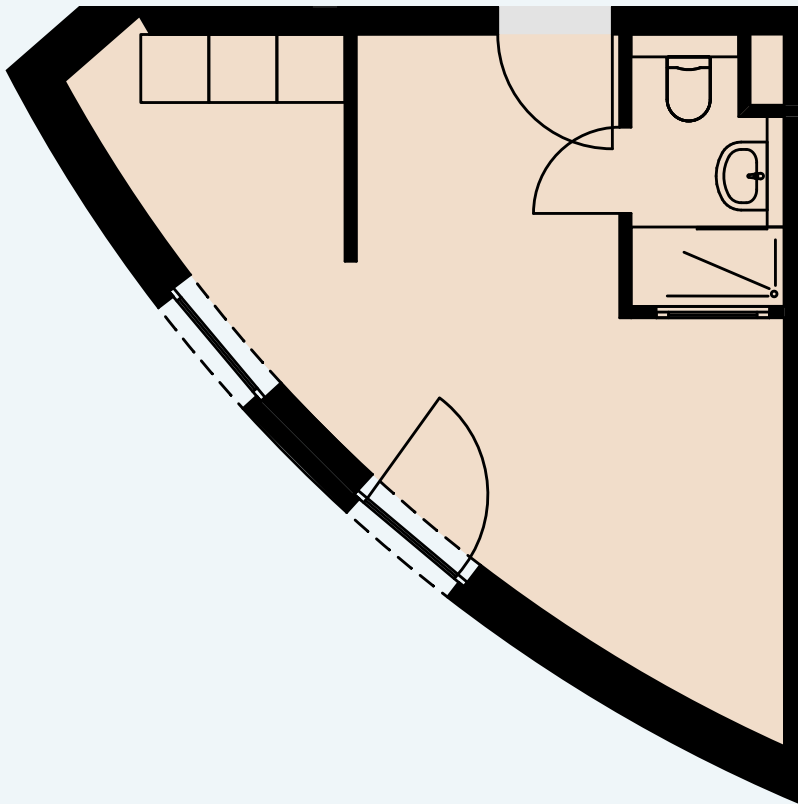

1. OG

AP 039

Raum	Wohnfläche	Gesamt
Dusche	2,94	
Zimmer/Kochen	21,88	24,82

Alle Flächenangaben sind aus der CAD-Planung entnommen. Die genauen Maße sind am Bau zu nehmen.

Halberstädter Straße 1
39112 Magdeburg