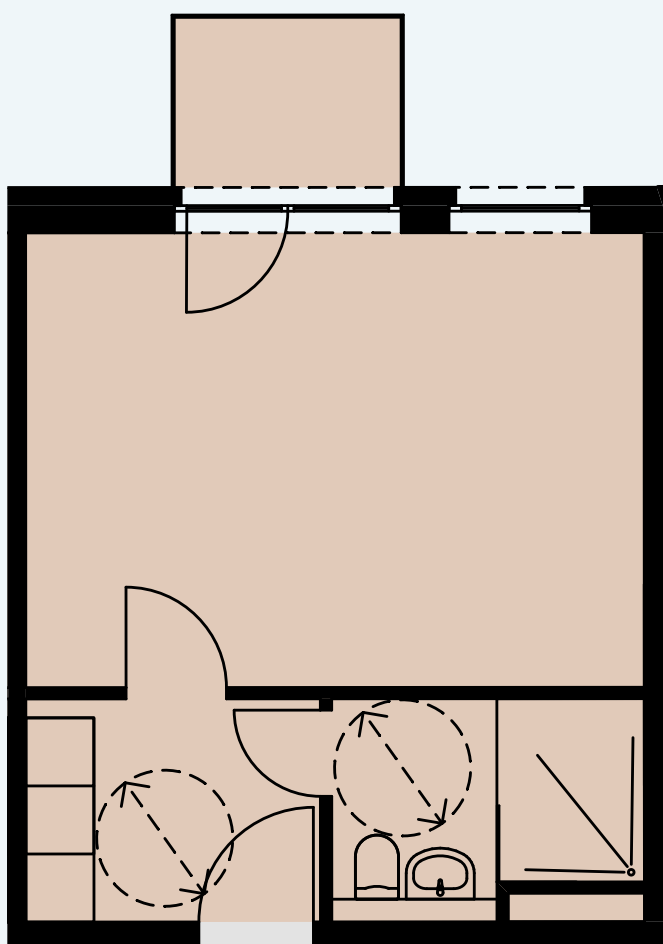

1. OG

AP 041

Raum	Wohnfläche	Gesamt
Balkon	1,66	
Dusche	4,95	
Küche	5,11	
Zimmer	22,47	34,19

Alle Flächenangaben sind aus der CAD-Planung entnommen. Die genauen Maße sind am Bau zu nehmen.

Halberstädter Straße 1
39112 Magdeburg