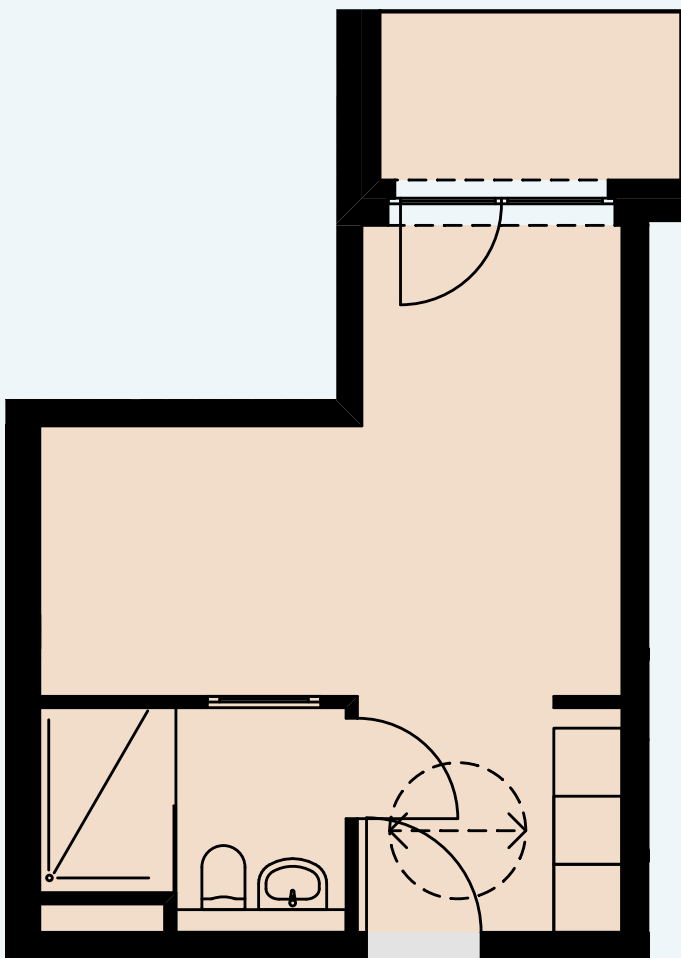

1. OG

AP 046

Raum	Wohnfläche	Gesamt
Balkon	2,12	
Dusche	4,91	
Zimmer/Kochen	21,46	<b>28,49</b>

Alle Flächenangaben sind aus der CAD-Planung entnommen. Die genauen Maße sind am Bau zu nehmen.

Halberstädter Straße 1  
39112 Magdeburg