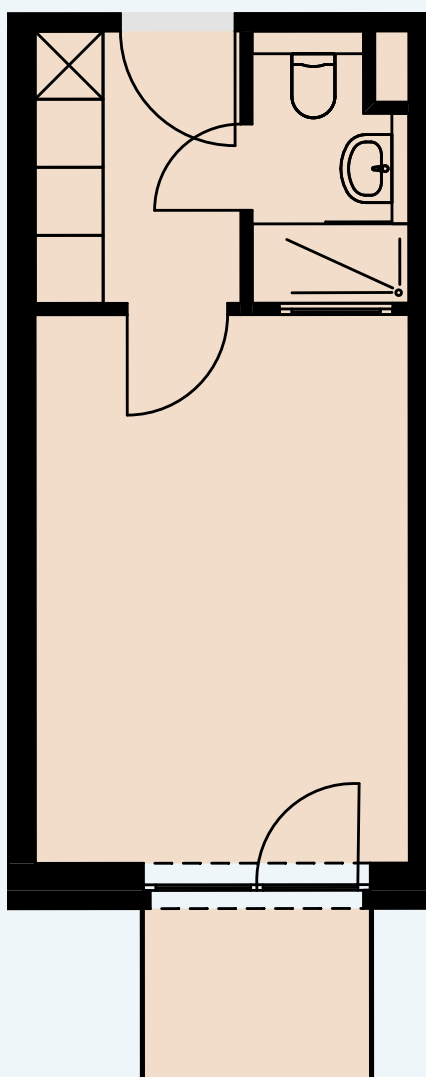

1. OG

AP 052

Raum	Wohnfläche	Gesamt
Balkon	1,66	
Dusche	3,01	
Küche	4,35	
Zimmer	16,32	<b>25,34</b>

Alle Flächenangaben sind aus der CAD-Planung entnommen. Die genauen Maße sind am Bau zu nehmen.

Halberstädter Straße 1  
39112 Magdeburg