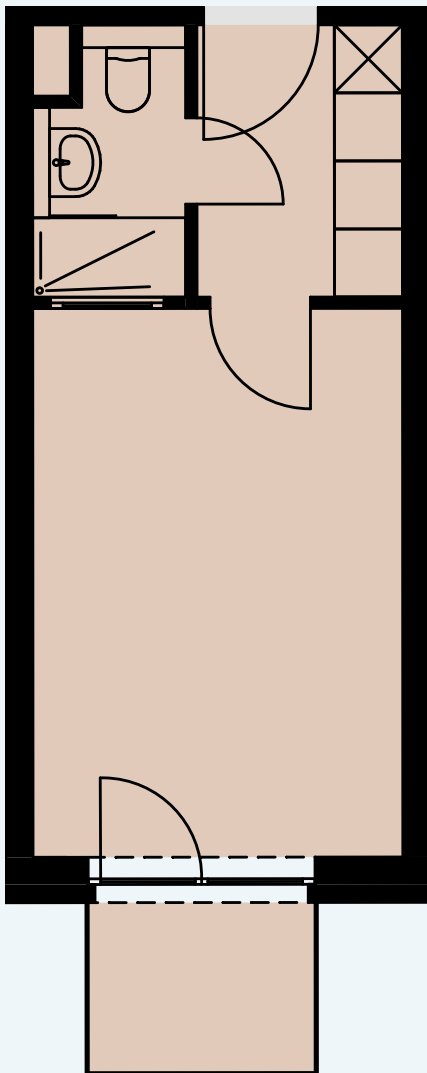

1. OG

AP 053

Raum	Wohnfläche	Gesamt
Balkon	1,66	
Dusche	2,91	
Küche	4,35	
Zimmer	16,15	<b>25,07</b>

Alle Flächenangaben sind aus der CAD-Planung entnommen. Die genauen Maße sind am Bau zu nehmen.

Halberstädter Straße 1  
39112 Magdeburg