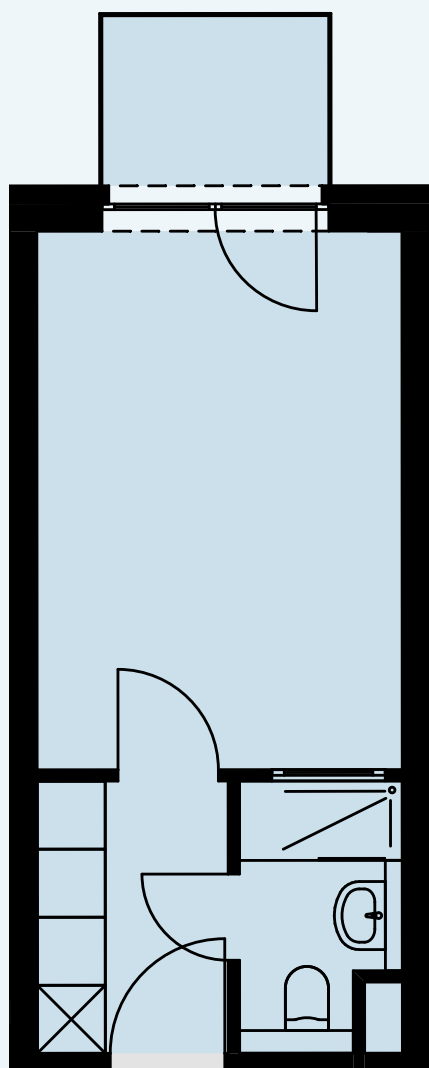

1. OG

AP 057

Raum	Wohnfläche	Gesamt
Balkon	1,66	
Dusche	3,12	
Küche	4,04	
Zimmer	15,66	24,48

Alle Flächenangaben sind aus der CAD-Planung entnommen. Die genauen Maße sind am Bau zu nehmen.

Halberstädter Straße 1
39112 Magdeburg