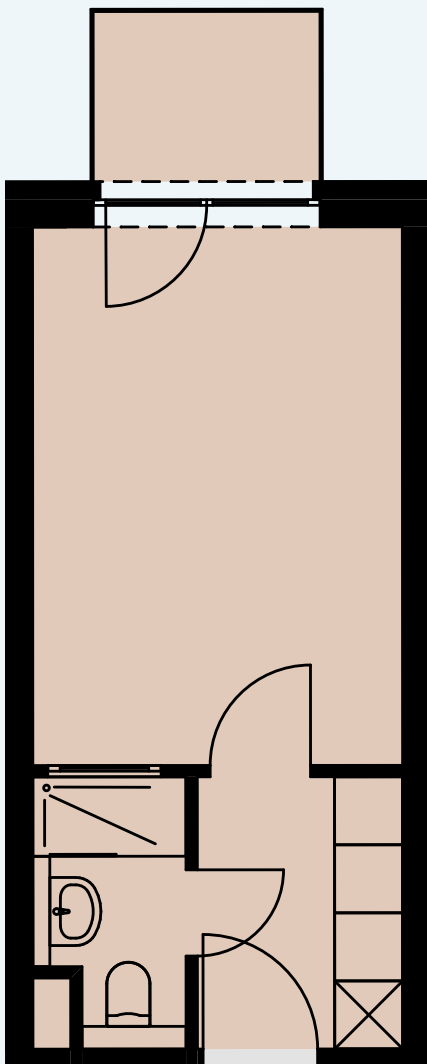

1. OG

AP 058

Raum	Wohnfläche	Gesamt
Balkon	1,66	
Dusche	2,91	
Küche	4,34	
Zimmer	15,86	24,77

Alle Flächenangaben sind aus der CAD-Planung entnommen. Die genauen Maße sind am Bau zu nehmen.

Halberstädter Straße 1
39112 Magdeburg