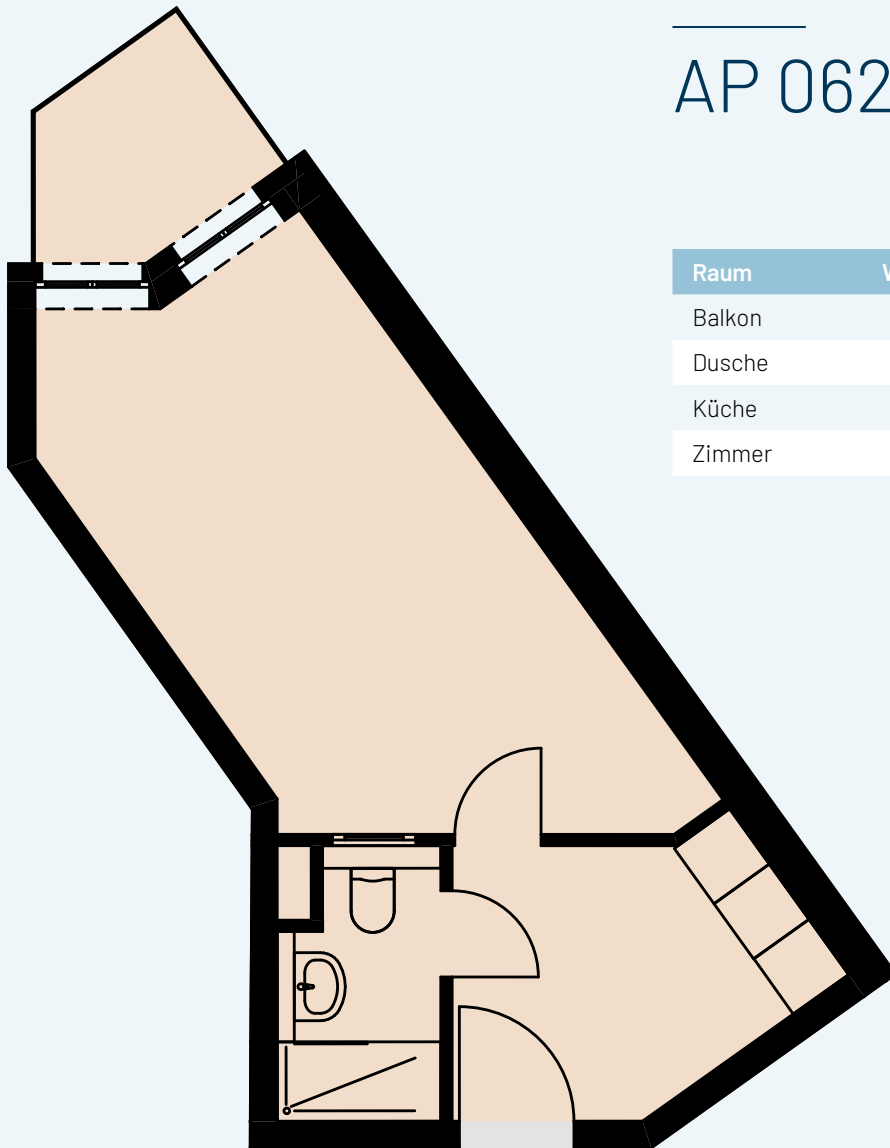

1. OG

AP 062

Raum	Wohnfläche	Gesamt
Balkon	1,75	
Dusche	3,19	
Küche	6,96	
Zimmer	18,63	30,53

Alle Flächenangaben sind aus der CAD-Planung entnommen. Die genauen Maße sind am Bau zu nehmen.