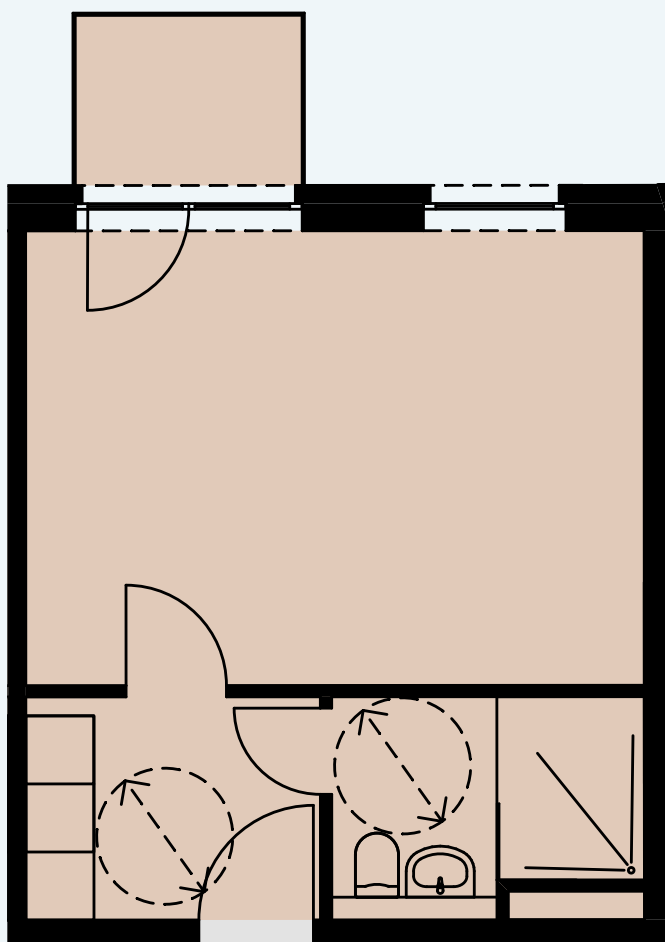

2. OG

AP 074

Raum	Wohnfläche	Gesamt
Balkon	1,66	
Dusche	4,95	
Küche	5,11	
Zimmer	22,47	34,19

Alle Flächenangaben sind aus der CAD-Planung entnommen. Die genauen Maße sind am Bau zu nehmen.

Halberstädter Straße 1
39112 Magdeburg