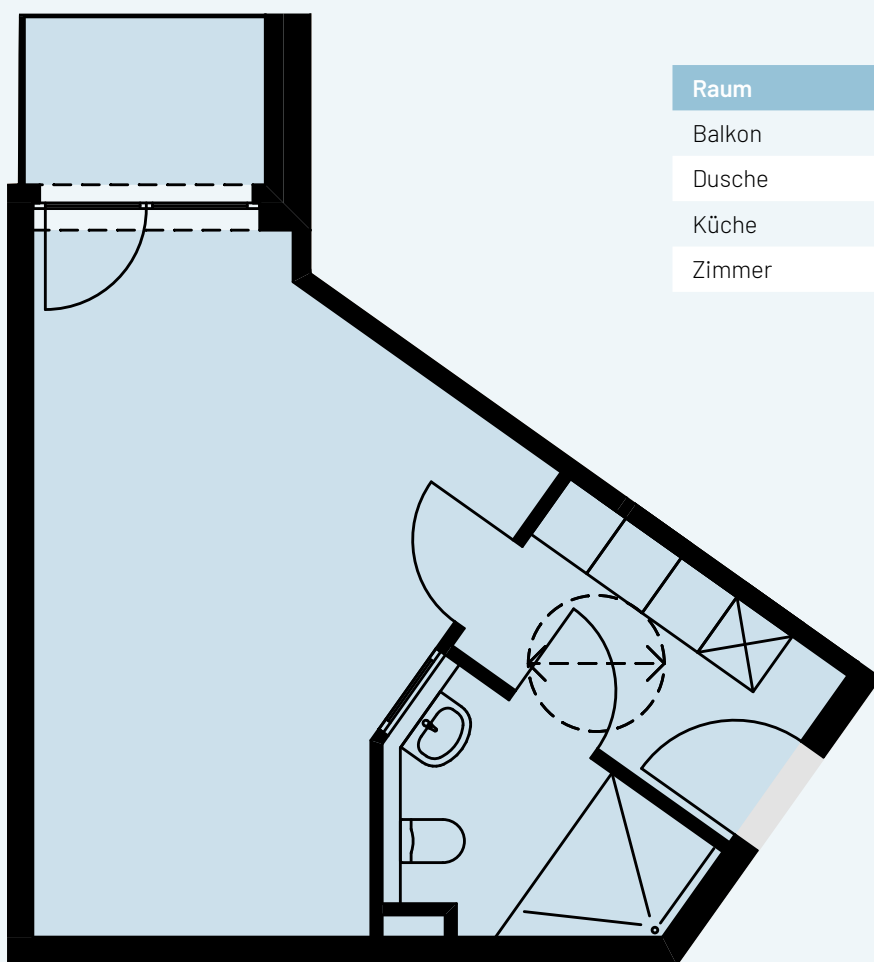

2. OG

AP 081

Raum	Wohnfläche	Gesamt
Balkon	1,73	
Dusche	4,74	
Küche	5,41	
Zimmer	21,45	<b>33,33</b>

Alle Flächenangaben sind aus der CAD-Planung entnommen. Die genauen Maße sind am Bau zu nehmen.

Halberstädter Straße 1  
39112 Magdeburg