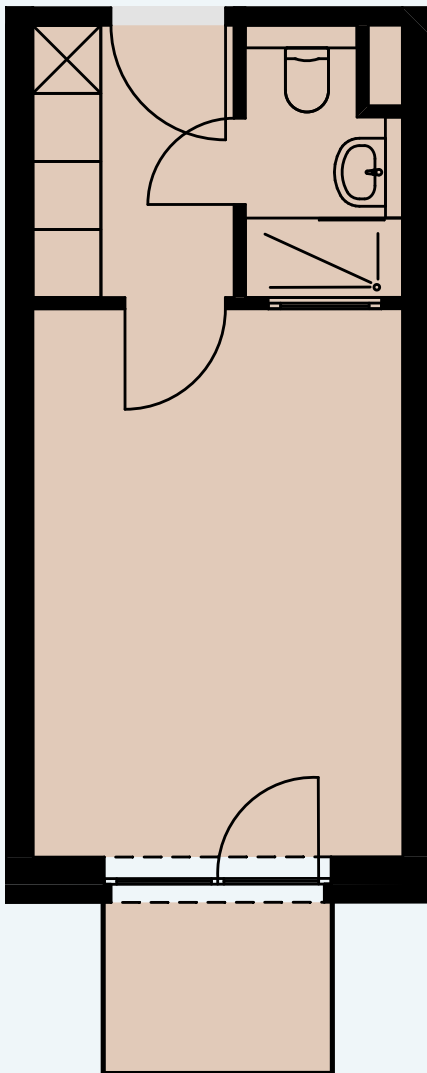

2. OG

AP 083

Raum	Wohnfläche	Gesamt
Balkon	1,66	
Dusche	2,99	
Küche	4,26	
Zimmer	16,13	25,04

Alle Flächenangaben sind aus der CAD-Planung entnommen. Die genauen Maße sind am Bau zu nehmen.

Halberstädter Straße 1
39112 Magdeburg