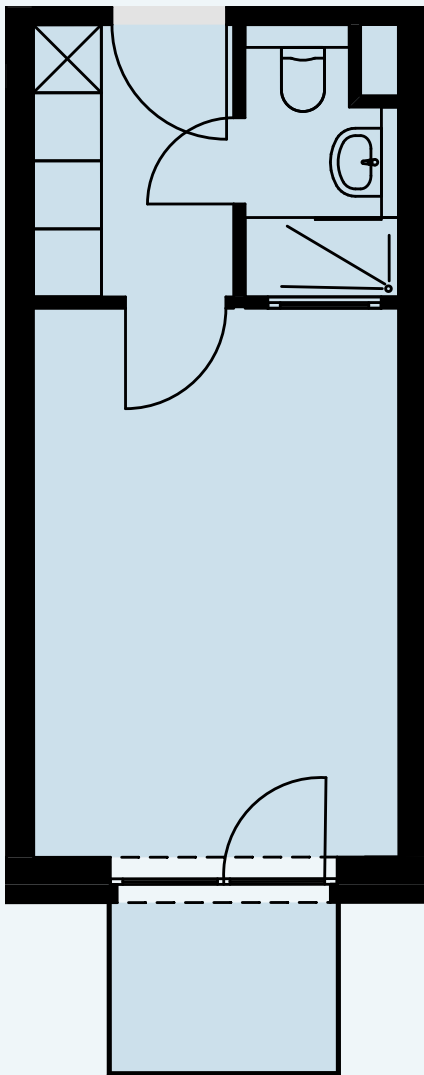

2. OG

AP 087

Raum	Wohnfläche	Gesamt
Balkon	1,66	
Dusche	2,92	
Küche	4,24	
Zimmer	15,96	24,78

Alle Flächenangaben sind aus der CAD-Planung entnommen. Die genauen Maße sind am Bau zu nehmen.

Halberstädter Straße 1
39112 Magdeburg