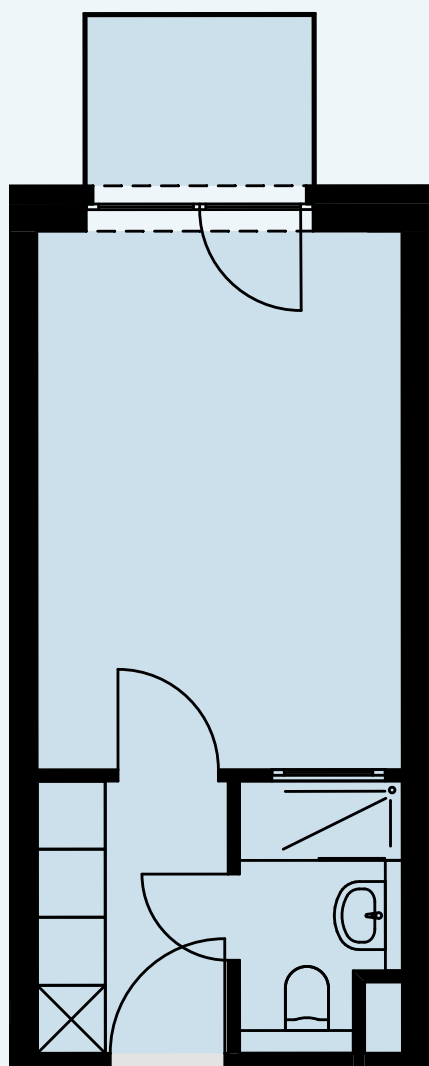

## 2. OG

### AP 090

Raum	Wohnfläche	Gesamt
Balkon	1,66	
Dusche	3,12	
Küche	4,04	
Zimmer	15,66	<b>24,48</b>

Alle Flächenangaben sind aus der CAD-Planung entnommen. Die genauen Maße sind am Bau zu nehmen.

Halberstädter Straße 1  
39112 Magdeburg