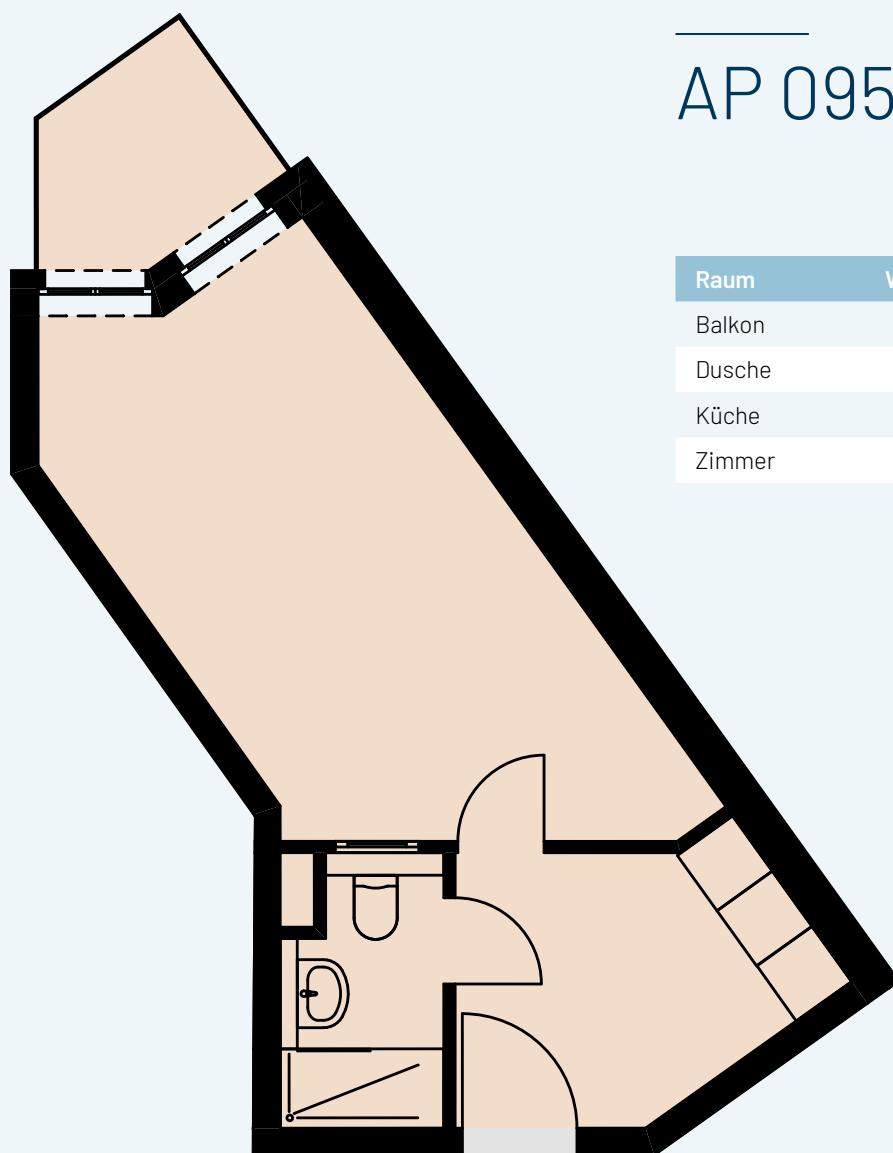

2. OG

AP 095

Raum	Wohnfläche	Gesamt
Balkon	1,75	
Dusche	3,19	
Küche	6,96	
Zimmer	18,63	<b>30,53</b>

Alle Flächenangaben sind aus der CAD-Planung entnommen. Die genauen Maße sind am Bau zu nehmen.

Halberstädter Straße 1  
39112 Magdeburg