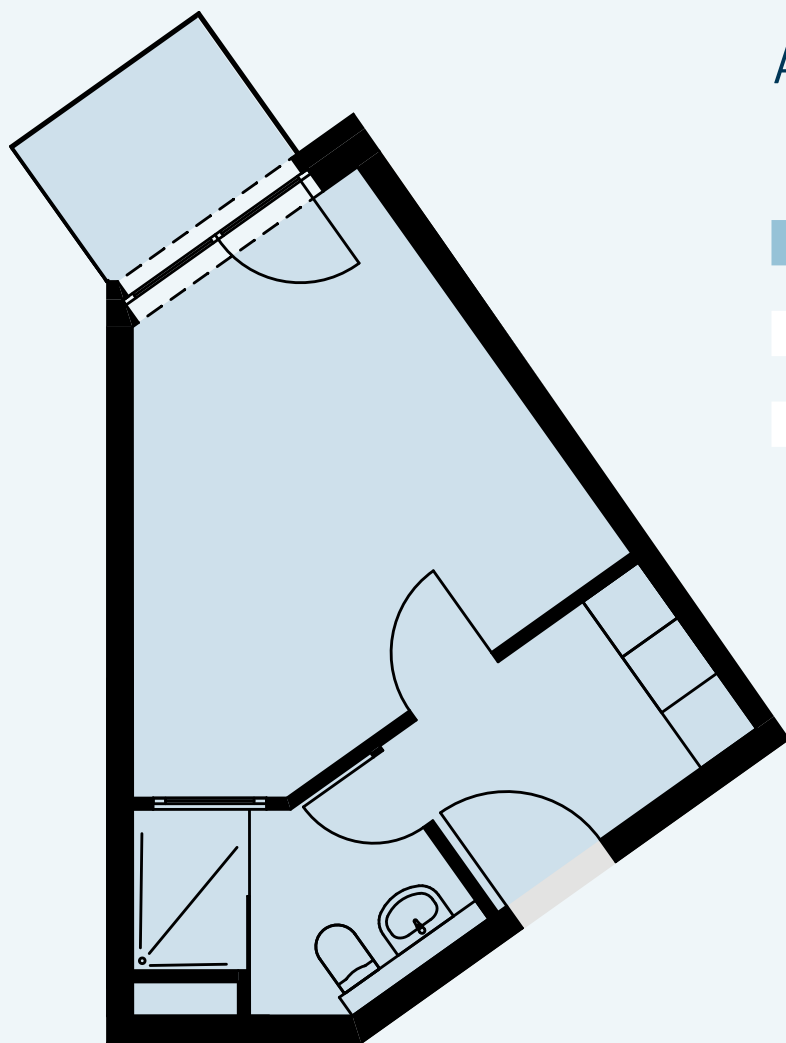

3. OG

AP 108

Raum	Wohnfläche	Gesamt
Balkon	1,66	
Dusche	4,71	
Küche	5,03	
Zimmer	16,07	<b>27,47</b>

Alle Flächenangaben sind aus der CAD-Planung entnommen. Die genauen Maße sind am Bau zu nehmen.

Halberstädter Straße 1  
39112 Magdeburg