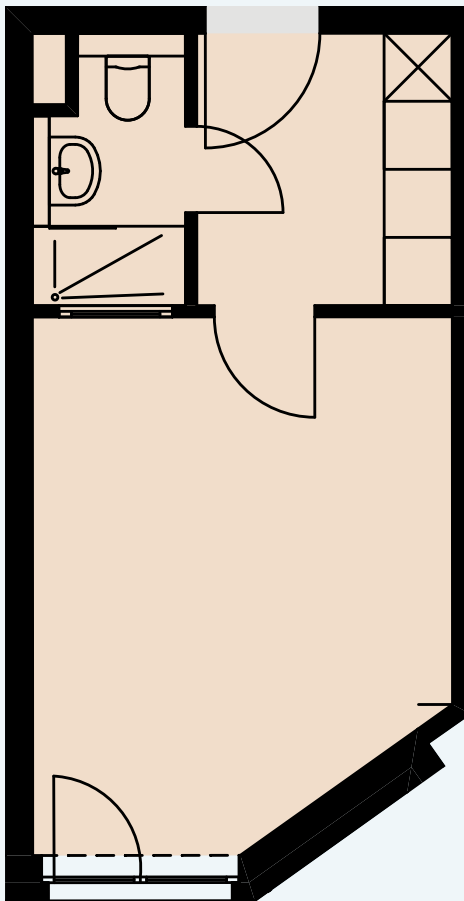

3. OG

AP 115

Raum	Wohnfläche	Gesamt
Dusche	2,94	
Küche	5,40	
Zimmer	16,66	25,00

Alle Flächenangaben sind aus der CAD-Planung entnommen. Die genauen Maße sind am Bau zu nehmen.

Halberstädter Straße 1
39112 Magdeburg