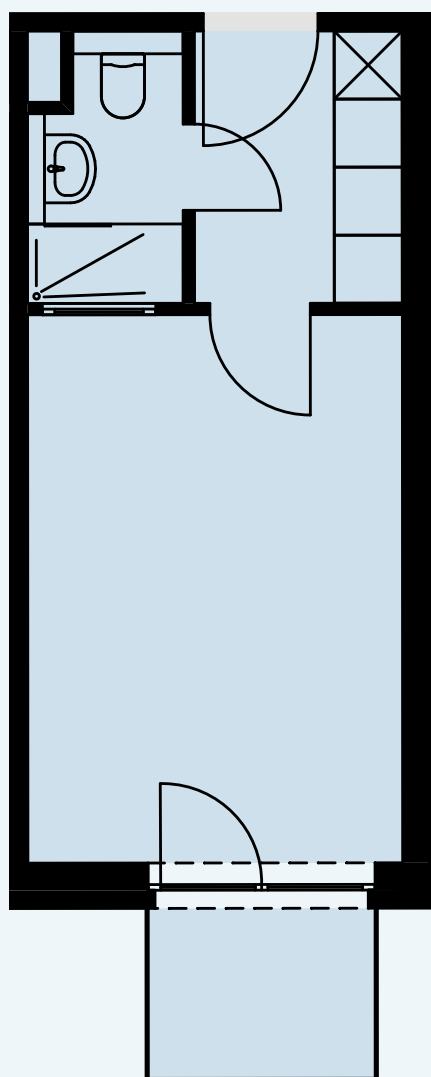

3. OG

AP 117

Raum	Wohnfläche	Gesamt
Balkon	1,66	
Dusche	2,99	
Küche	4,40	
Zimmer	16,35	25,40

Alle Flächenangaben sind aus der CAD-Planung entnommen. Die genauen Maße sind am Bau zu nehmen.

Halberstädter Straße 1
39112 Magdeburg