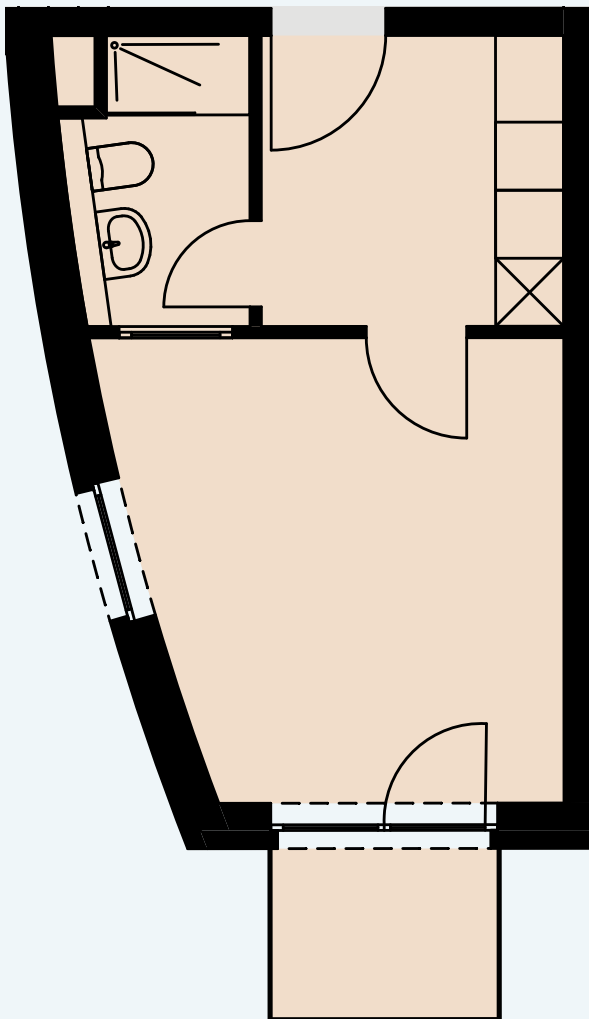

3. OG

AP 121

Raum	Wohnfläche	Gesamt
Balkon	1,66	
Dusche	3,80	
Küche	6,84	
Zimmer	15,72	28,02

Alle Flächenangaben sind aus der CAD-Planung entnommen. Die genauen Maße sind am Bau zu nehmen.

Halberstädter Straße 1
39112 Magdeburg