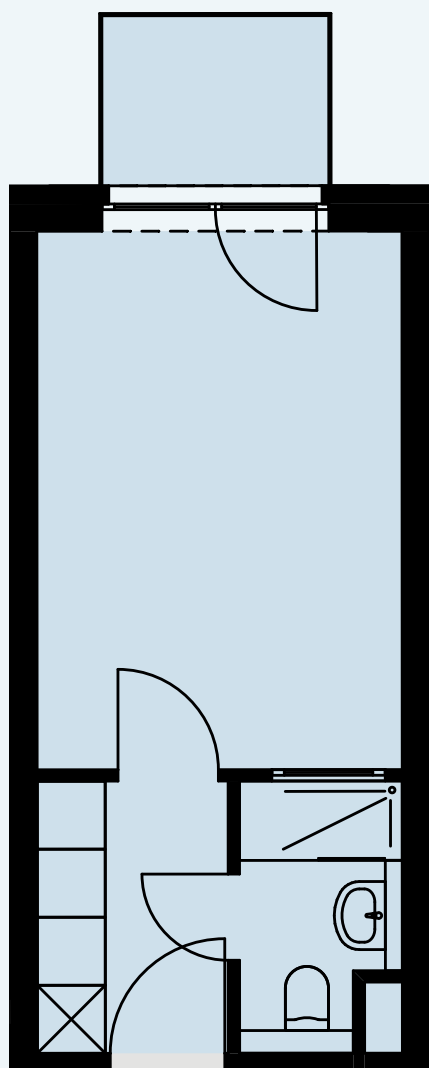

3. OG

AP 123

Raum	Wohnfläche	Gesamt
Balkon	1,66	
Dusche	3,12	
Küche	4,04	
Zimmer	15,66	24,48

Alle Flächenangaben sind aus der CAD-Planung entnommen. Die genauen Maße sind am Bau zu nehmen.