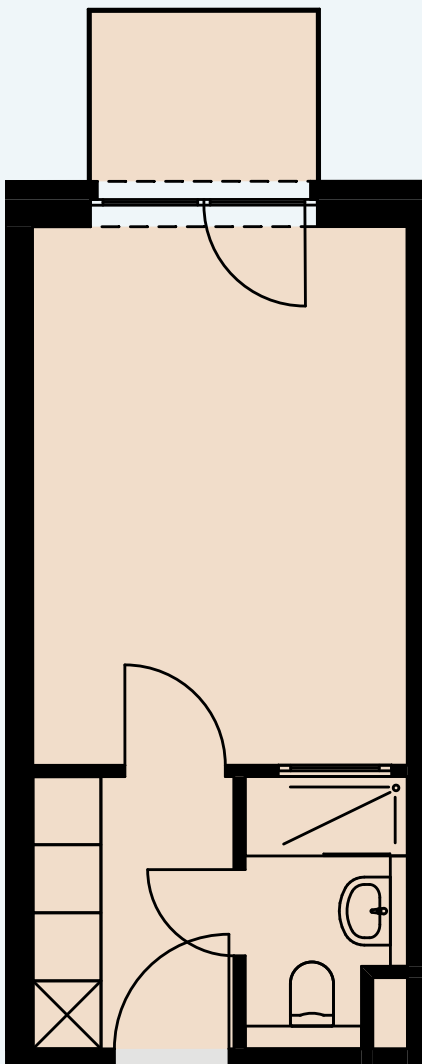

## 3. OG

### AP 125

Raum	Wohnfläche	Gesamt
Balkon	1,66	
Dusche	3,12	
Küche	4,25	
Zimmer	16,05	<b>25,08</b>

Alle Flächenangaben sind aus der CAD-Planung entnommen. Die genauen Maße sind am Bau zu nehmen.

Halberstädter Straße 1  
39112 Magdeburg