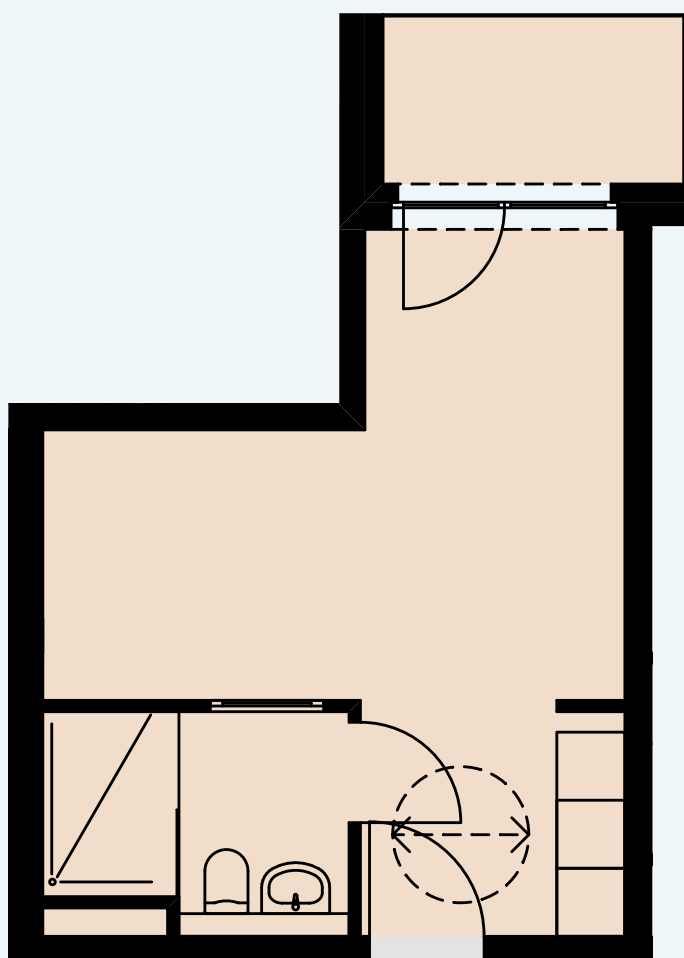

4. OG

AP 145

Raum	Wohnfläche	Gesamt
Balkon	2,12	
Dusche	4,91	
Zimmer/Kochen	21,46	28,49

Alle Flächenangaben sind aus der CAD-Planung entnommen. Die genauen Maße sind am Bau zu nehmen.

Halberstädter Straße 1
39112 Magdeburg