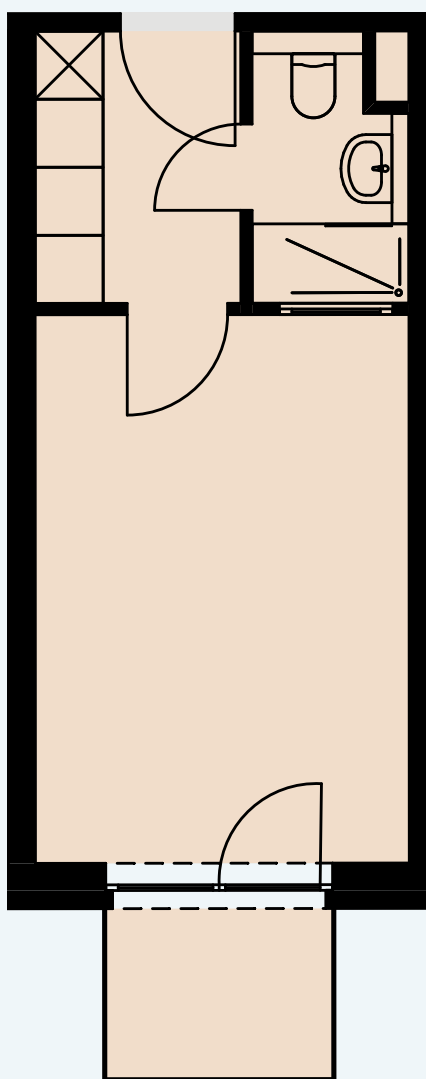

4. OG

AP 151

Raum	Wohnfläche	Gesamt
Balkon	1,66	
Dusche	3,01	
Küche	4,35	
Zimmer	16,32	25,34

Alle Flächenangaben sind aus der CAD-Planung entnommen. Die genauen Maße sind am Bau zu nehmen.

Halberstädter Straße 1
39112 Magdeburg