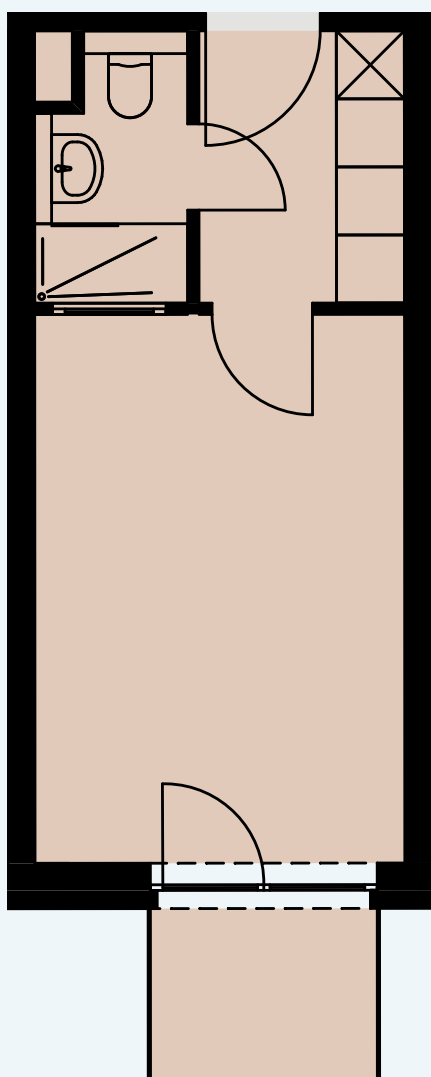

4. OG

AP 152

Raum	Wohnfläche	Gesamt
Balkon	1,66	
Dusche	2,91	
Küche	4,35	
Zimmer	16,15	25,07

Alle Flächenangaben sind aus der CAD-Planung entnommen. Die genauen Maße sind am Bau zu nehmen.

Halberstädter Straße 1
39112 Magdeburg