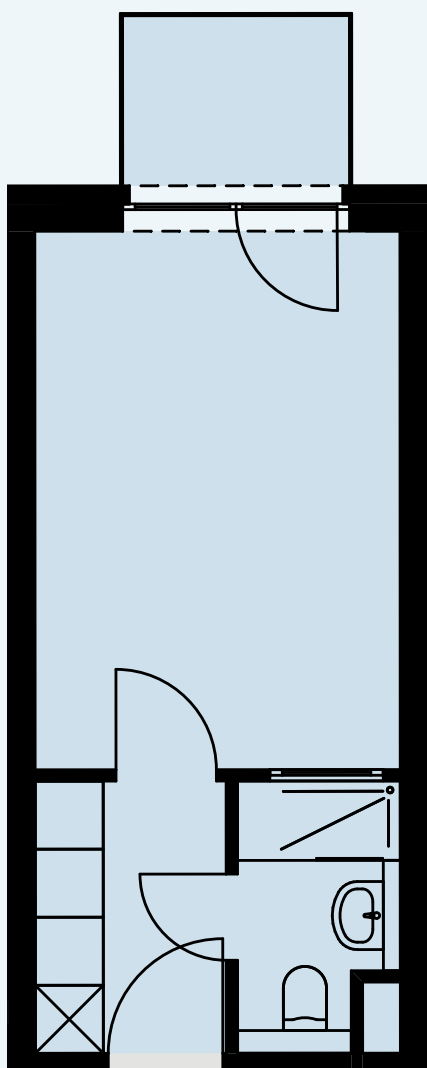

4. OG

AP 156

Raum	Wohnfläche	Gesamt
Balkon	1,66	
Dusche	3,12	
Küche	4,04	
Zimmer	15,66	24,48

Alle Flächenangaben sind aus der CAD-Planung entnommen. Die genauen Maße sind am Bau zu nehmen.