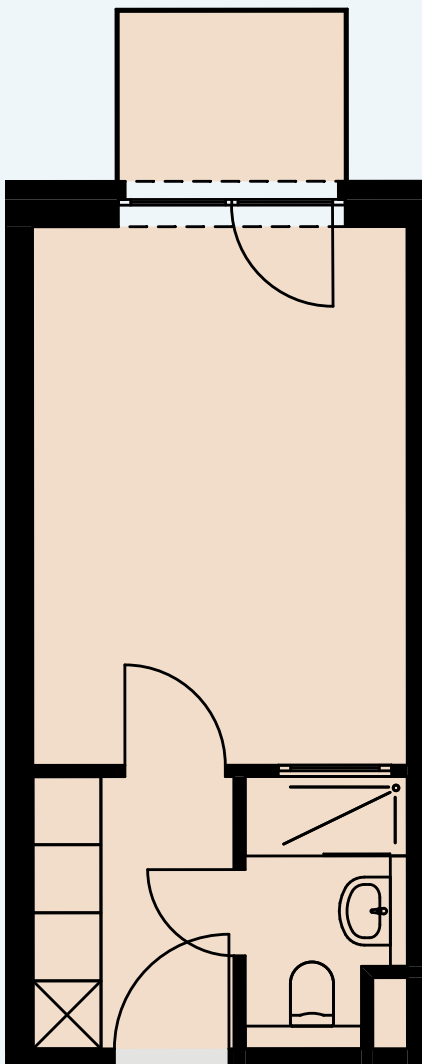

## AP 158

Raum	Wohnfläche	Gesamt
Balkon	1,66	
Dusche	3,12	
Küche	4,25	
Zimmer	16,05	<b>25,08</b>

Alle Flächenangaben sind aus der CAD-Planung entnommen. Die genauen Maße sind am Bau zu nehmen.

Halberstädter Straße 1  
39112 Magdeburg