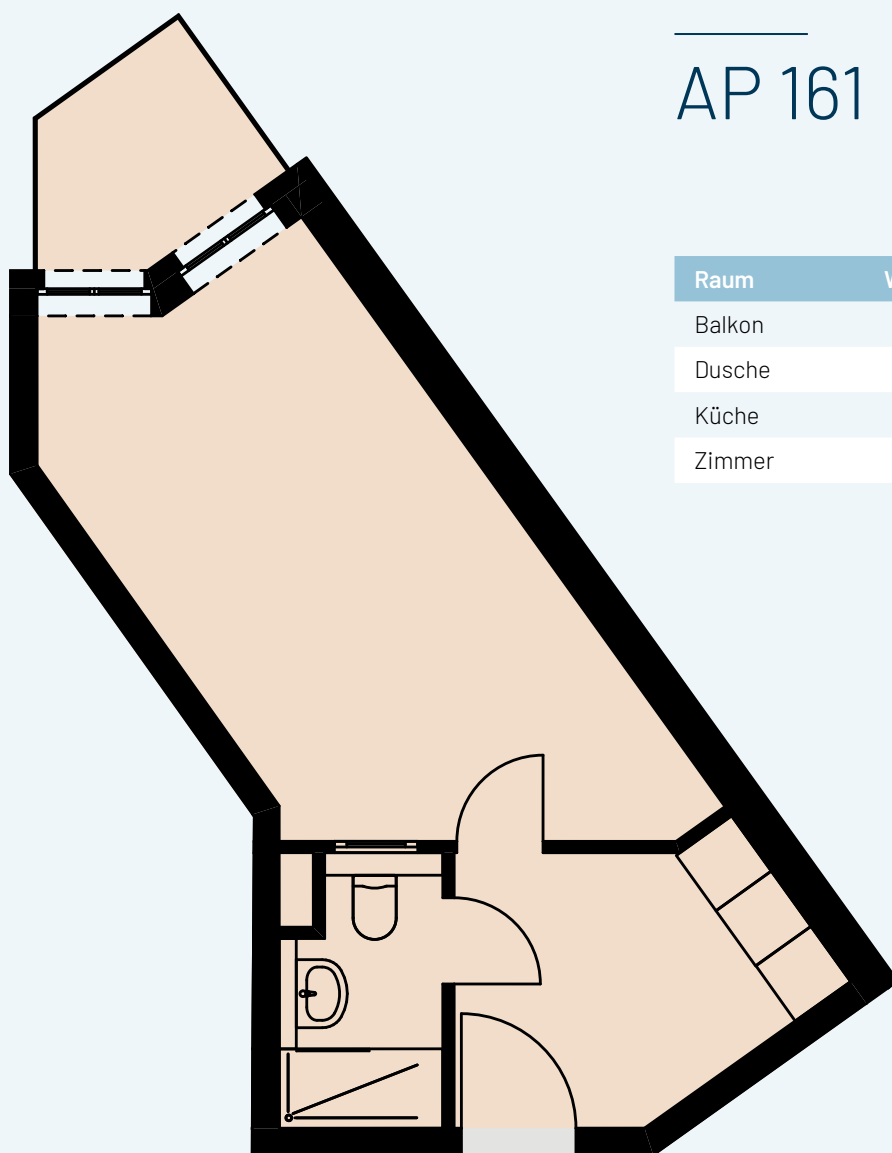

4. OG

AP 161

Raum	Wohnfläche	Gesamt
Balkon	1,75	
Dusche	3,19	
Küche	6,96	
Zimmer	18,63	30,53

Alle Flächenangaben sind aus der CAD-Planung entnommen. Die genauen Maße sind am Bau zu nehmen.

Halberstädter Straße 1
39112 Magdeburg