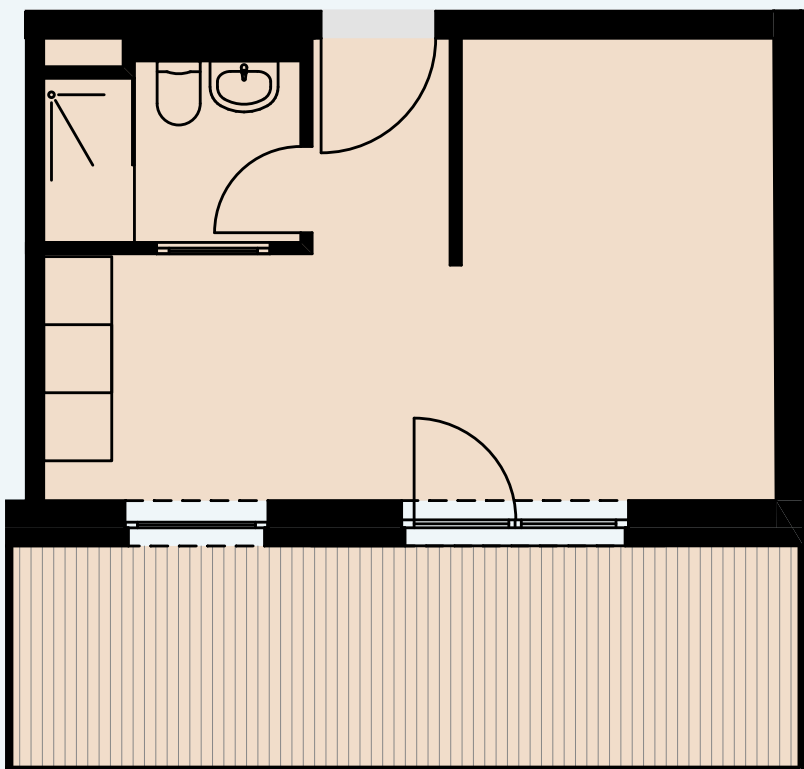

5. OG

AP 162

Raum	Wohnfläche	Gesamt
Dusche	3,78	
Zimmer/Kochen	22,16	
Terrasse	7,02	32,96

Alle Flächenangaben sind aus der CAD-Planung entnommen. Die genauen Maße sind am Bau zu nehmen.

Halberstädter Straße 1
39112 Magdeburg