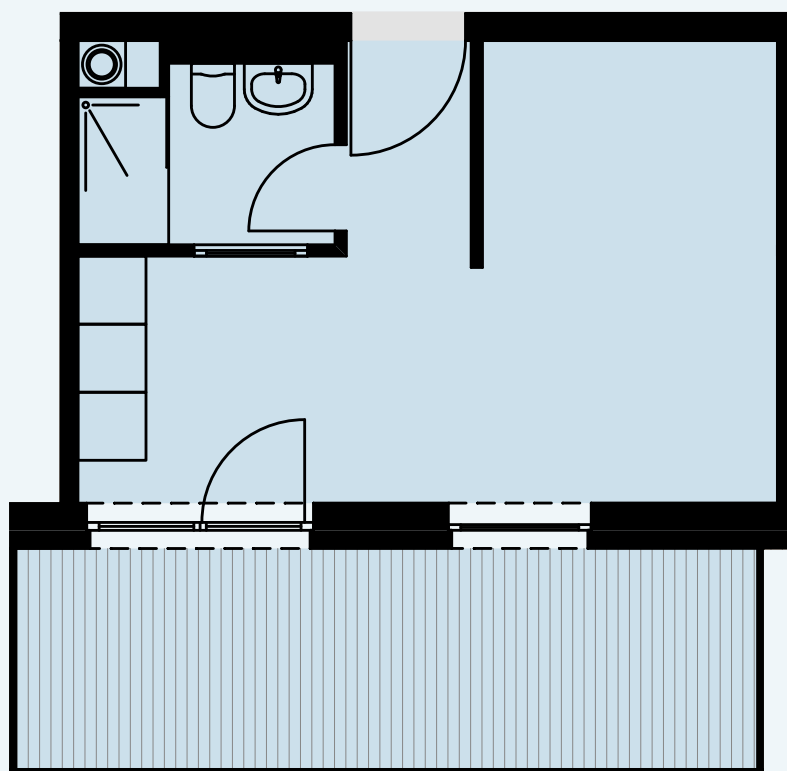

5. OG

AP 163

Raum	Wohnfläche	Gesamt
Dusche	3,67	
Zimmer/Kochen	21,02	
Terrasse	6,63	<b>31,32</b>

Alle Flächenangaben sind aus der CAD-Planung entnommen. Die genauen Maße sind am Bau zu nehmen.

Halberstädter Straße 1  
39112 Magdeburg