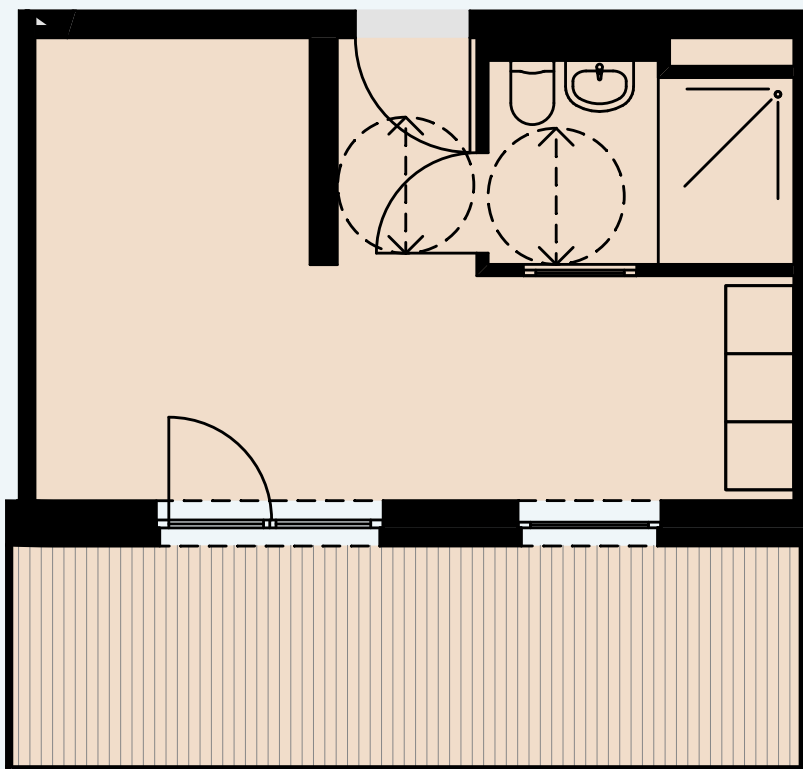

5. OG

AP 165

Raum	Wohnfläche	Gesamt
Dusche	4,96	
Zimmer/Kochen	21,53	
Terrasse	7,02	33,51

Alle Flächenangaben sind aus der CAD-Planung entnommen. Die genauen Maße sind am Bau zu nehmen.

Halberstädter Straße 1
39112 Magdeburg