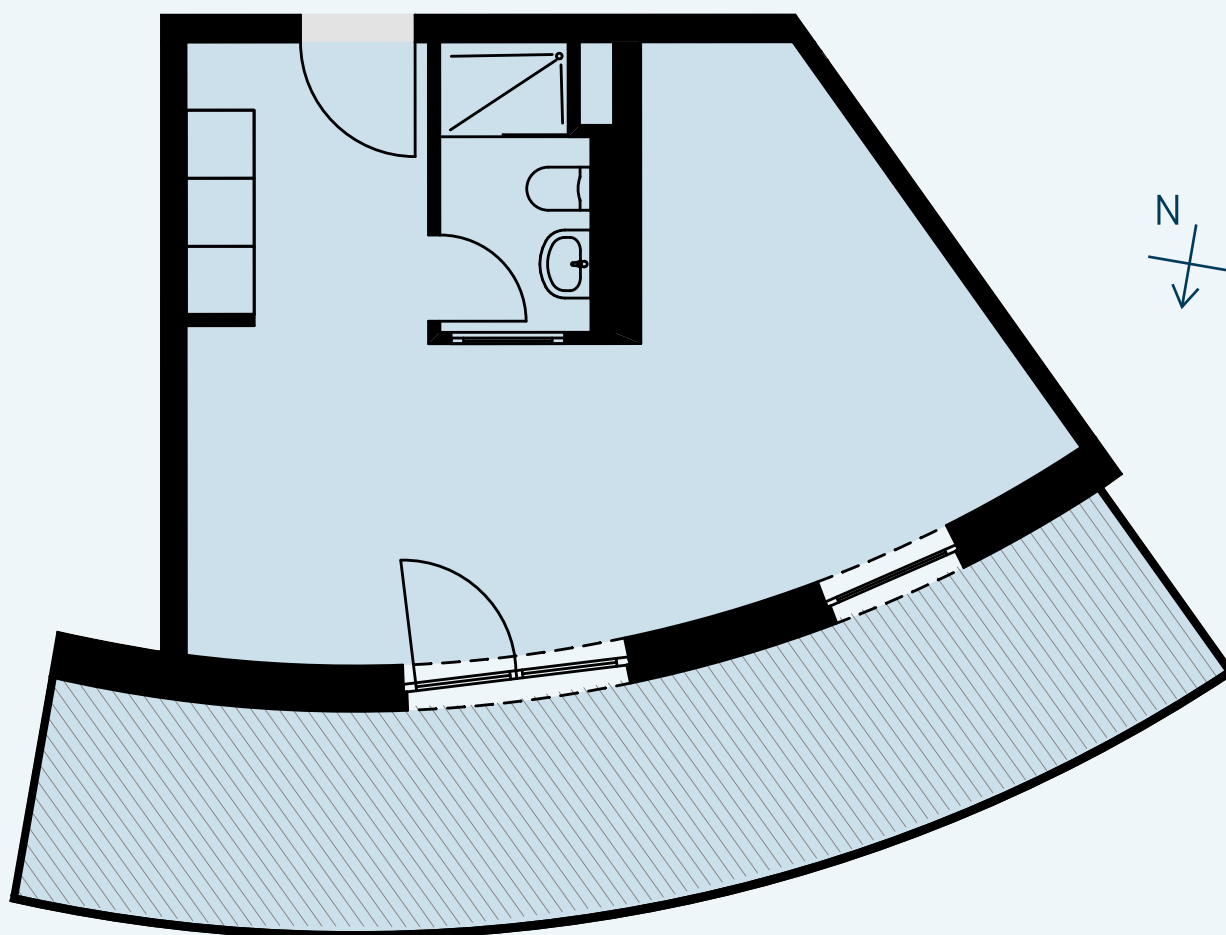

5. OG

AP 166

Raum	Wohnfläche	Gesamt
Dusche	3,57	
Zimmer/Kochen	30,39	
Terrasse	10,37	44,33

Alle Flächenangaben sind aus der CAD-Planung entnommen. Die genauen Maße sind am Bau zu nehmen.

Halberstädter Straße 1
39112 Magdeburg