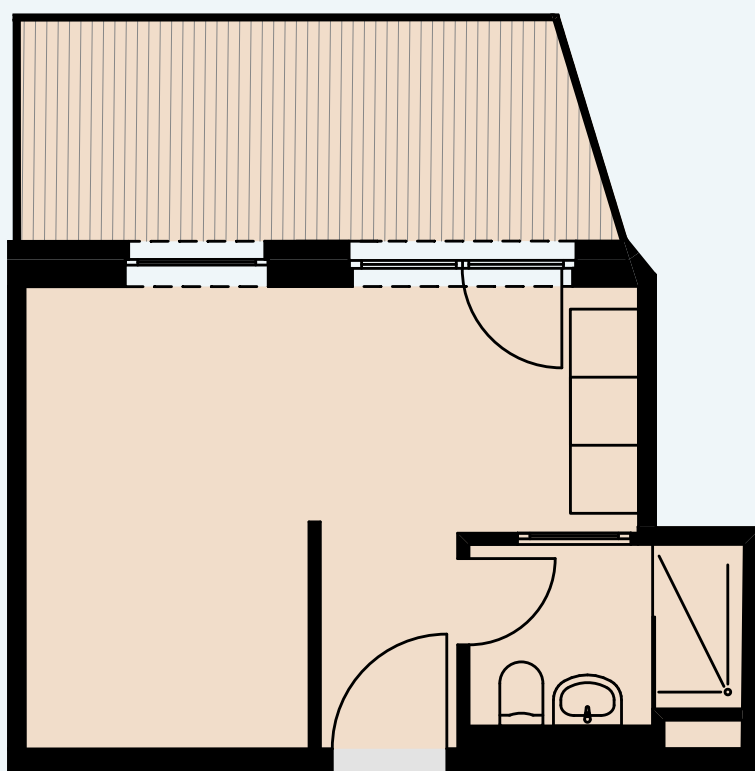

5. OG

AP 169

Raum	Wohnfläche	Gesamt
Dusche	4,06	
Zimmer/Kochen	19,36	
Terrasse	5,15	28,57

Alle Flächenangaben sind aus der CAD-Planung entnommen. Die genauen Maße sind am Bau zu nehmen.

Halberstädter Straße 1
39112 Magdeburg