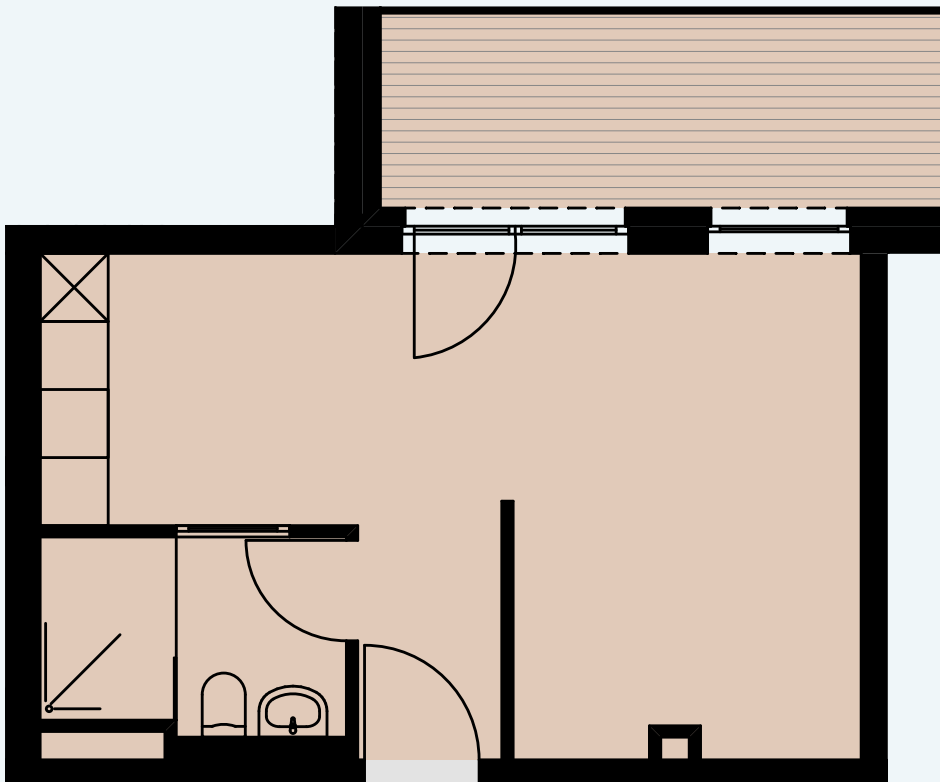

5. OG

AP 172

Raum	Wohnfläche	Gesamt
Dusche	4,87	
Zimmer/Kochen	26,51	
Terrasse	4,42	<b>35,80</b>

Alle Flächenangaben sind aus der CAD-Planung entnommen. Die genauen Maße sind am Bau zu nehmen.

Halberstädter Straße 1  
39112 Magdeburg