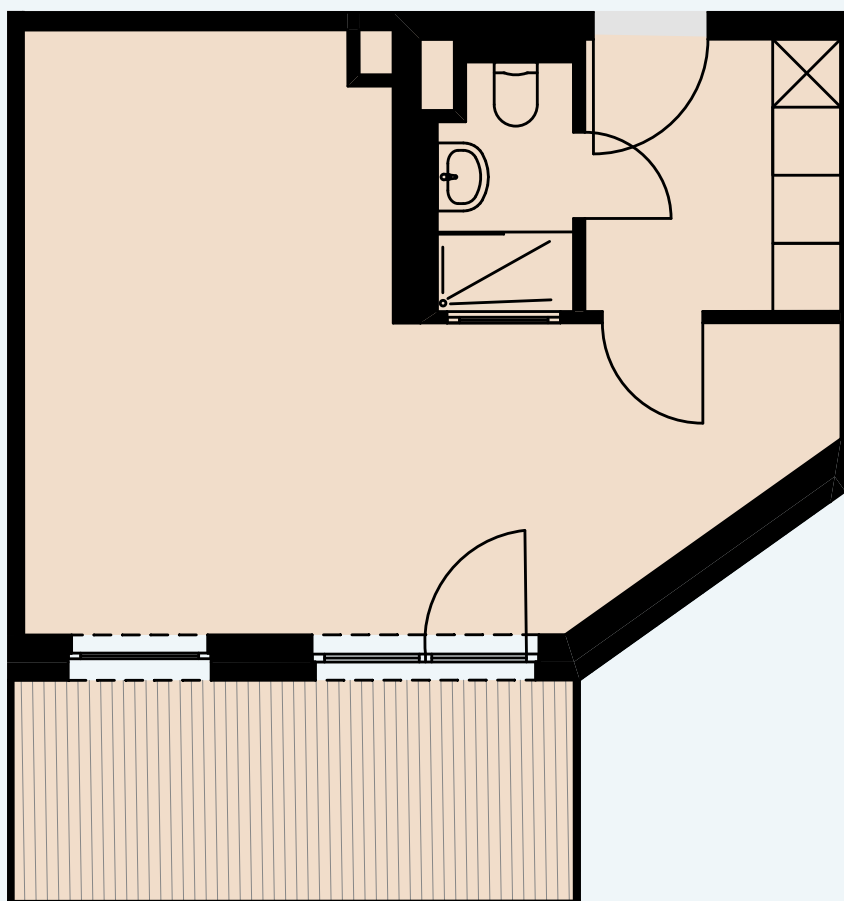

5. OG

AP 174

Raum	Wohnfläche	Gesamt
Dusche	2,83	
Küche	5,42	
Zimmer	26,47	
Terrasse	5,10	39,82

Alle Flächenangaben sind aus der CAD-Planung entnommen. Die genauen Maße sind am Bau zu nehmen.

Halberstädter Straße 1
39112 Magdeburg