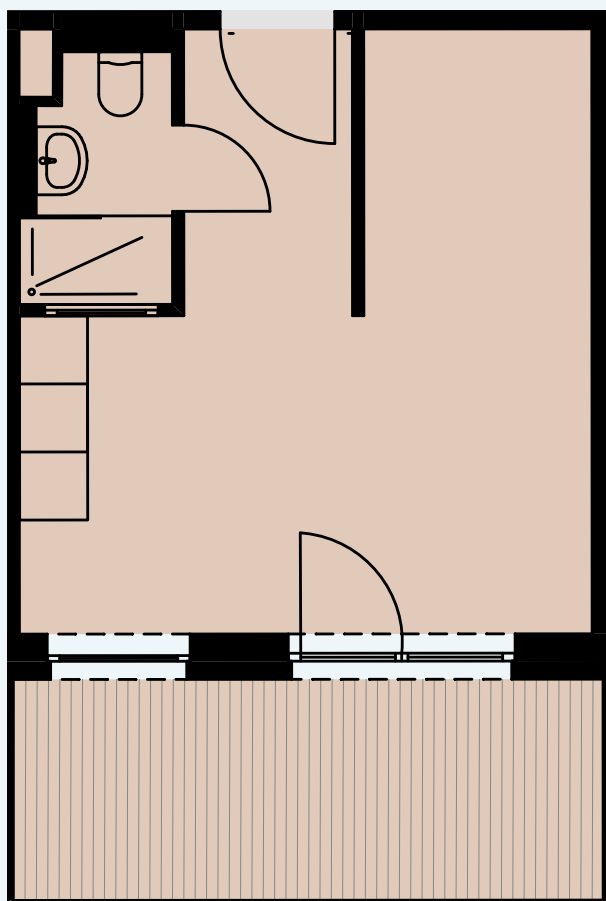

5. OG

AP 175

Raum	Wohnfläche	Gesamt
Dusche	3,01	
Zimmer/Kochen	23,59	
Terrasse	5,32	<b>31,92</b>

Alle Flächenangaben sind aus der CAD-Planung entnommen. Die genauen Maße sind am Bau zu nehmen.

Halberstädter Straße 1  
39112 Magdeburg