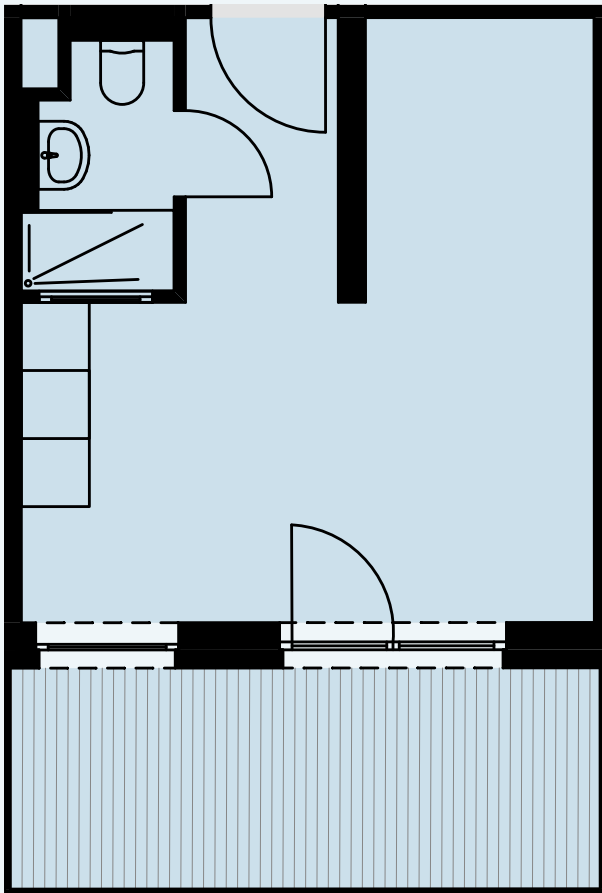

5. OG

AP 176

Raum	Wohnfläche	Gesamt
Dusche	2,92	
Zimmer/Kochen	23,28	
Terrasse	5,32	<b>31,52</b>

Alle Flächenangaben sind aus der CAD-Planung entnommen. Die genauen Maße sind am Bau zu nehmen.

Halberstädter Straße 1  
39112 Magdeburg