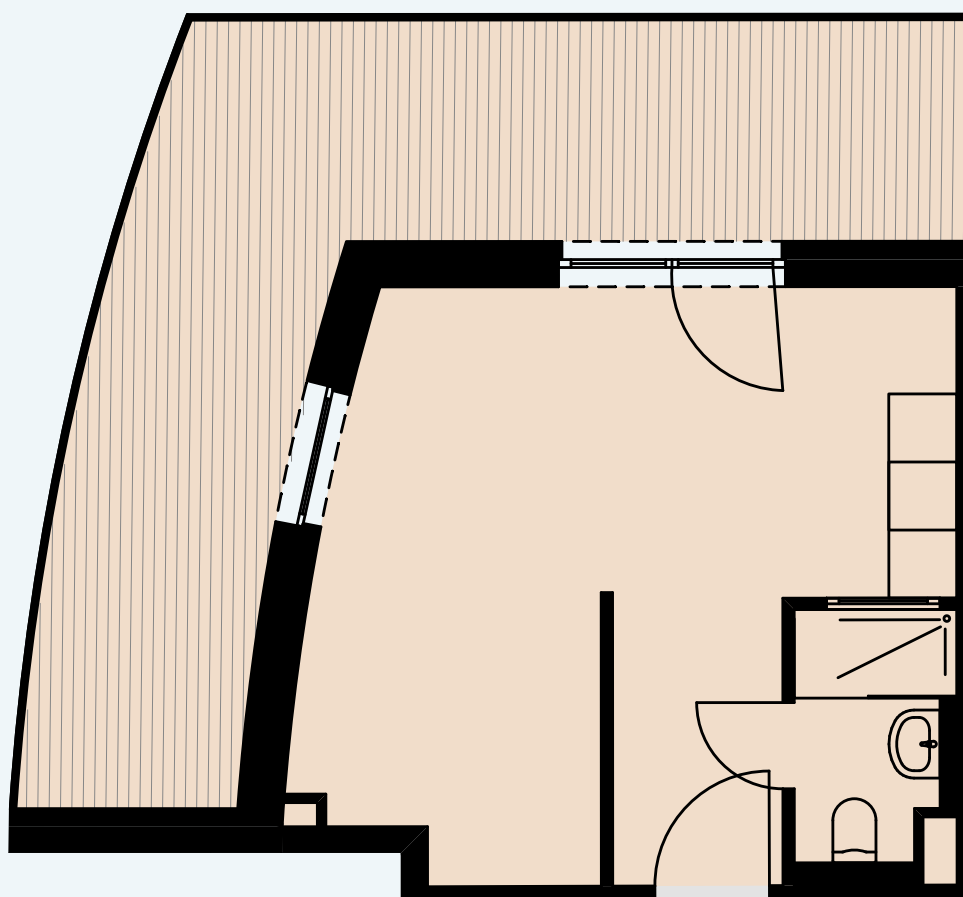

5. OG

AP 178

Raum	Wohnfläche	Gesamt
Dusche	3,40	
Zimmer/Kochen	25,23	
Terrasse	12,14	40,77

Alle Flächenangaben sind aus der CAD-Planung entnommen. Die genauen Maße sind am Bau zu nehmen.

Halberstädter Straße 1
39112 Magdeburg