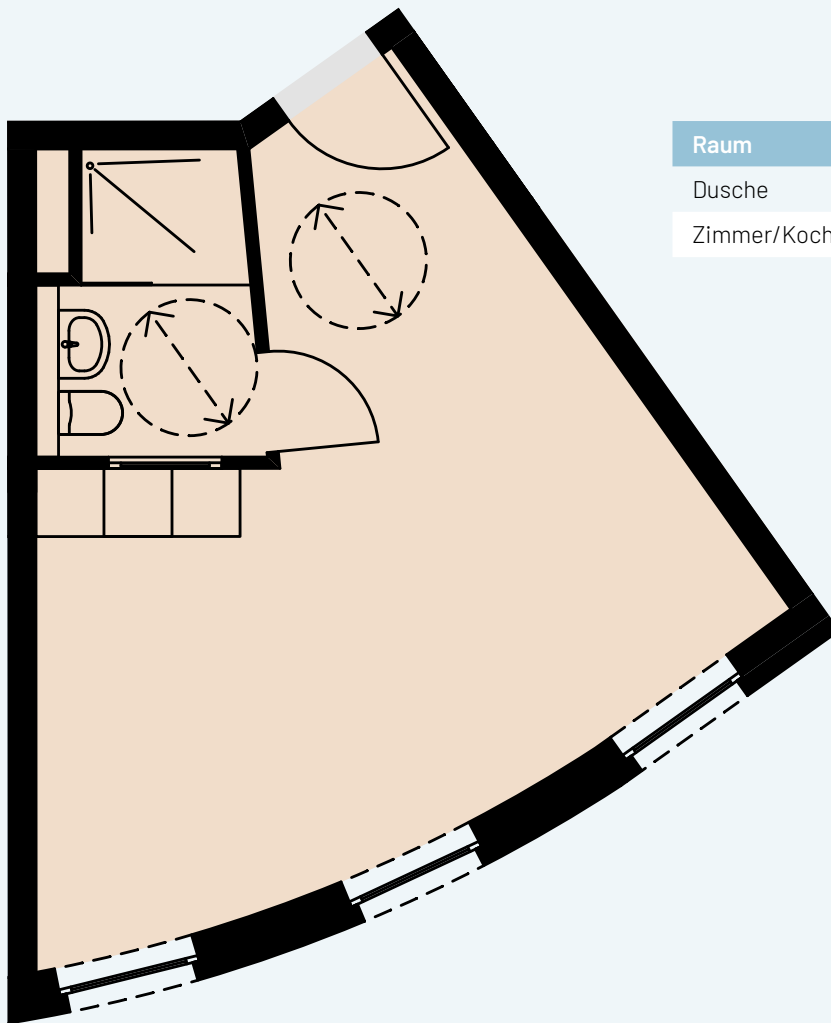

EG

AP 004

Raum	Wohnfläche	Gesamt
Dusche	4,70	
Zimmer/Kochen	29,95	34,65

Alle Flächenangaben sind aus der CAD-Planung entnommen. Die genauen Maße sind am Bau zu nehmen.