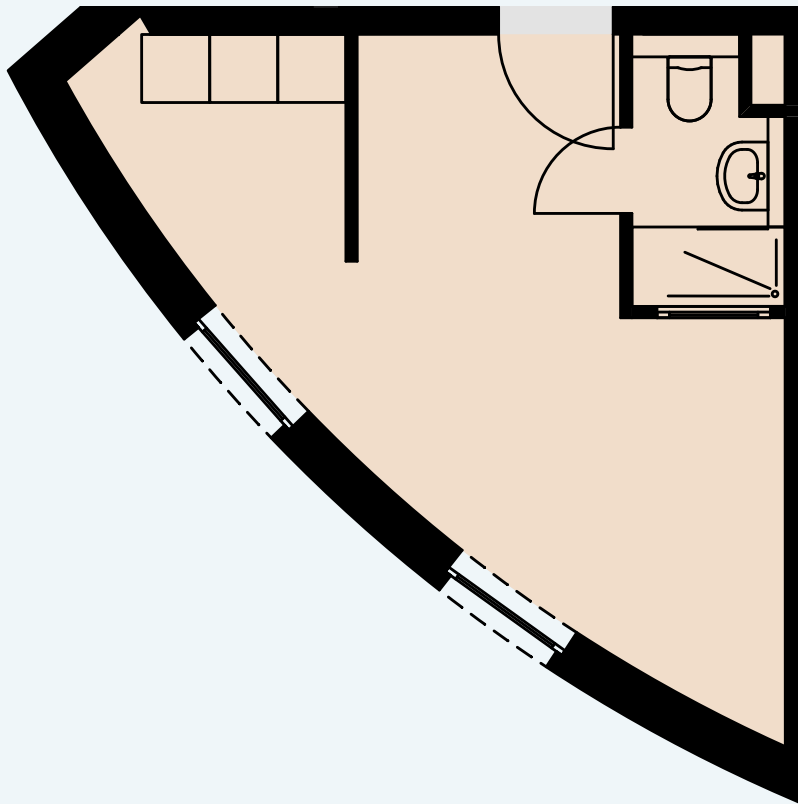

EG

AP 007

Raum	Wohnfläche	Gesamt
Dusche	2,94	
Zimmer/Kochen	21,88	24,82

Alle Flächenangaben sind aus der CAD-Planung entnommen. Die genauen Maße sind am Bau zu nehmen.