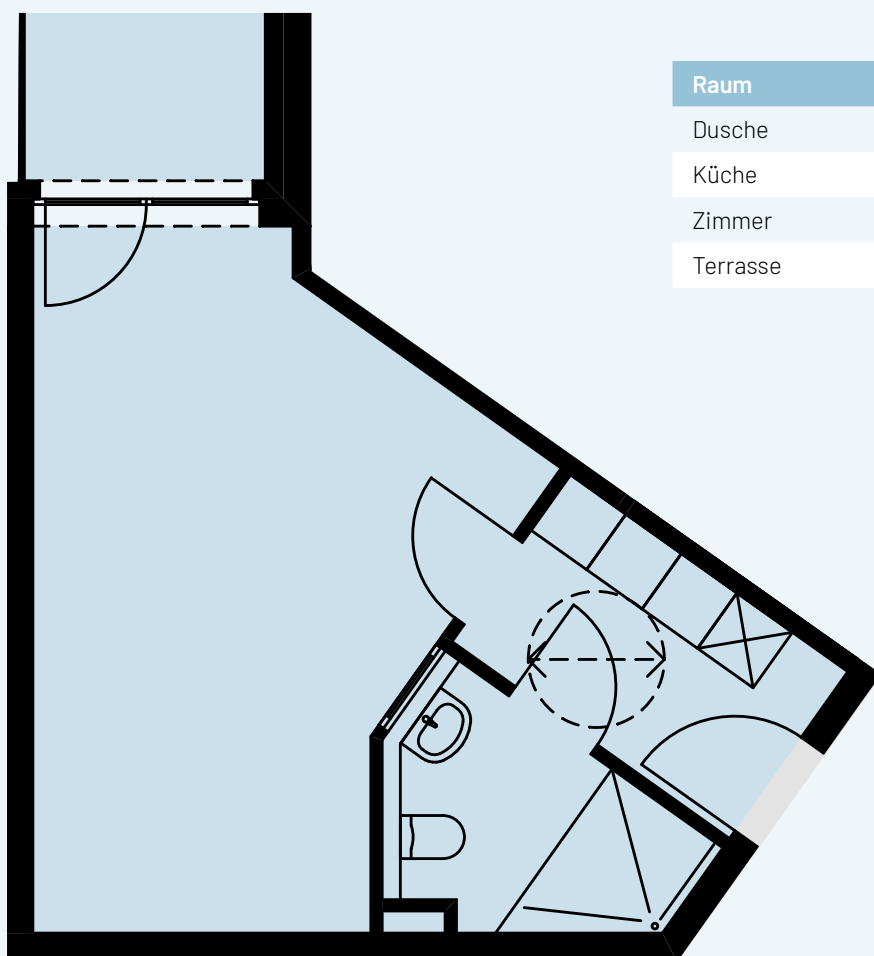

EG

AP 015

Raum	Wohnfläche	Gesamt
Dusche	4,74	
Küche	5,41	
Zimmer	21,45	
Terrasse	1,75	33,35

Alle Flächenangaben sind aus der CAD-Planung entnommen. Die genauen Maße sind am Bau zu nehmen.