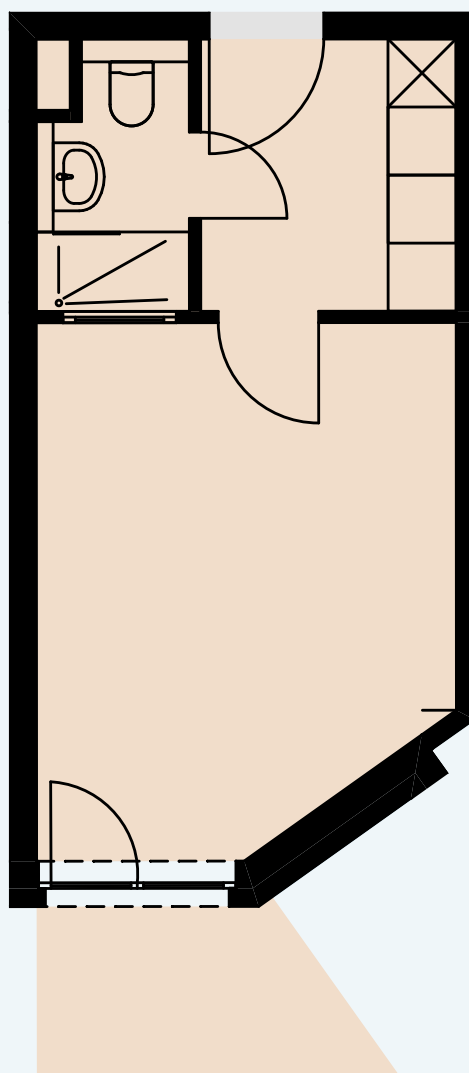

EG

AP 016

Raum	Wohnfläche	Gesamt
Dusche	2,94	
Küche	5,40	
Zimmer	16,66	
Terrasse	2,14	27,14

Alle Flächenangaben sind aus der CAD-Planung entnommen. Die genauen Maße sind am Bau zu nehmen.

Halberstädter Straße 1
39112 Magdeburg