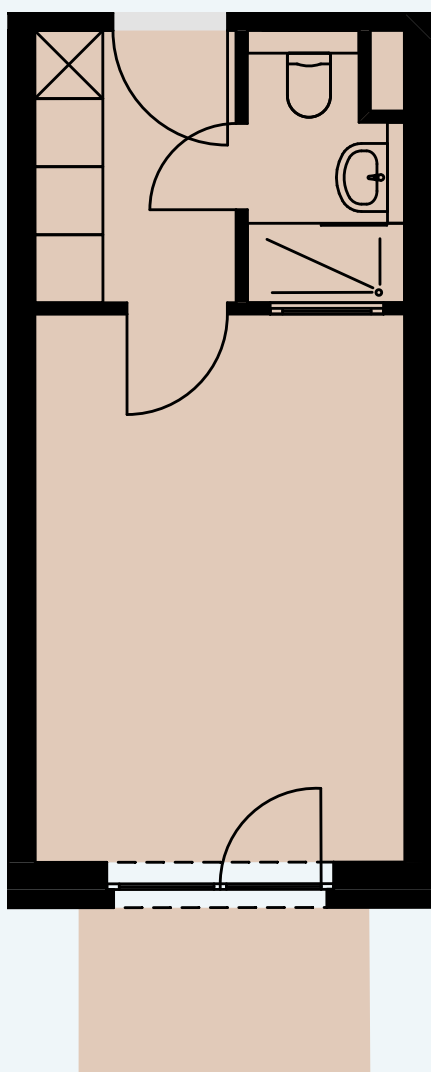

EG

AP 017

Raum	Wohnfläche	Gesamt
Dusche	2,99	
Küche	4,26	
Zimmer	16,13	
Terrasse	2,09	25,47

Alle Flächenangaben sind aus der CAD-Planung entnommen. Die genauen Maße sind am Bau zu nehmen.

Halberstädter Straße 1
39112 Magdeburg