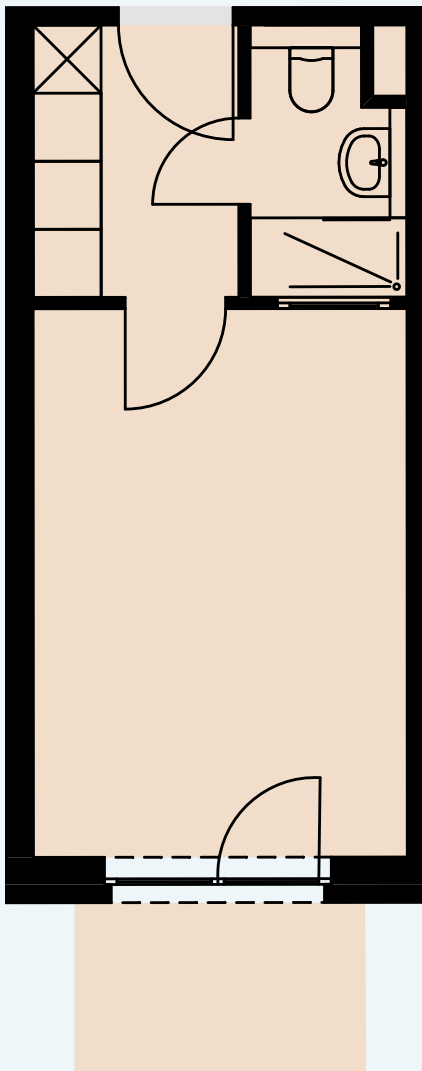

EG

AP 019

Raum	Wohnfläche	Gesamt
Dusche	3,01	
Küche	4,35	
Zimmer	16,32	
Terrasse	2,09	25,77

Alle Flächenangaben sind aus der CAD-Planung entnommen. Die genauen Maße sind am Bau zu nehmen.

Halberstädter Straße 1
39112 Magdeburg