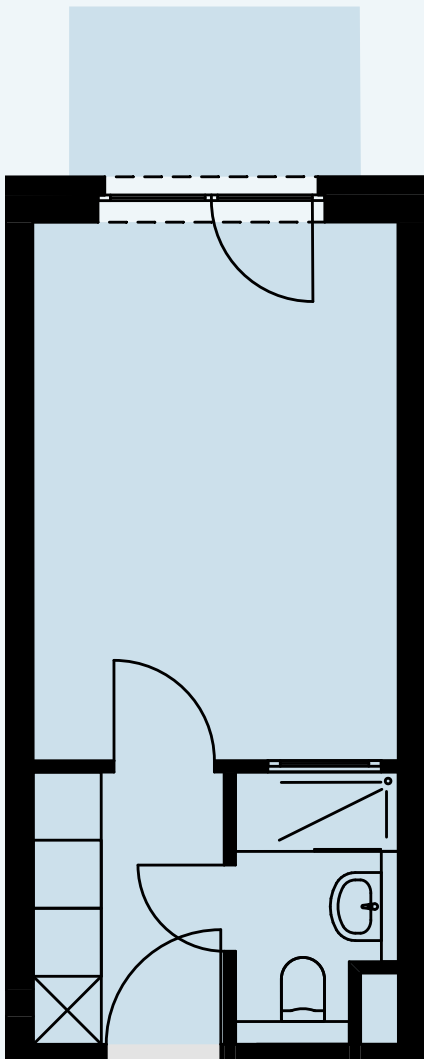

EG

AP 024

Raum	Wohnfläche	Gesamt
Dusche	3,12	
Küche	4,04	
Zimmer	15,66	
Terrasse	2,09	24,91

Alle Flächenangaben sind aus der CAD-Planung entnommen. Die genauen Maße sind am Bau zu nehmen.