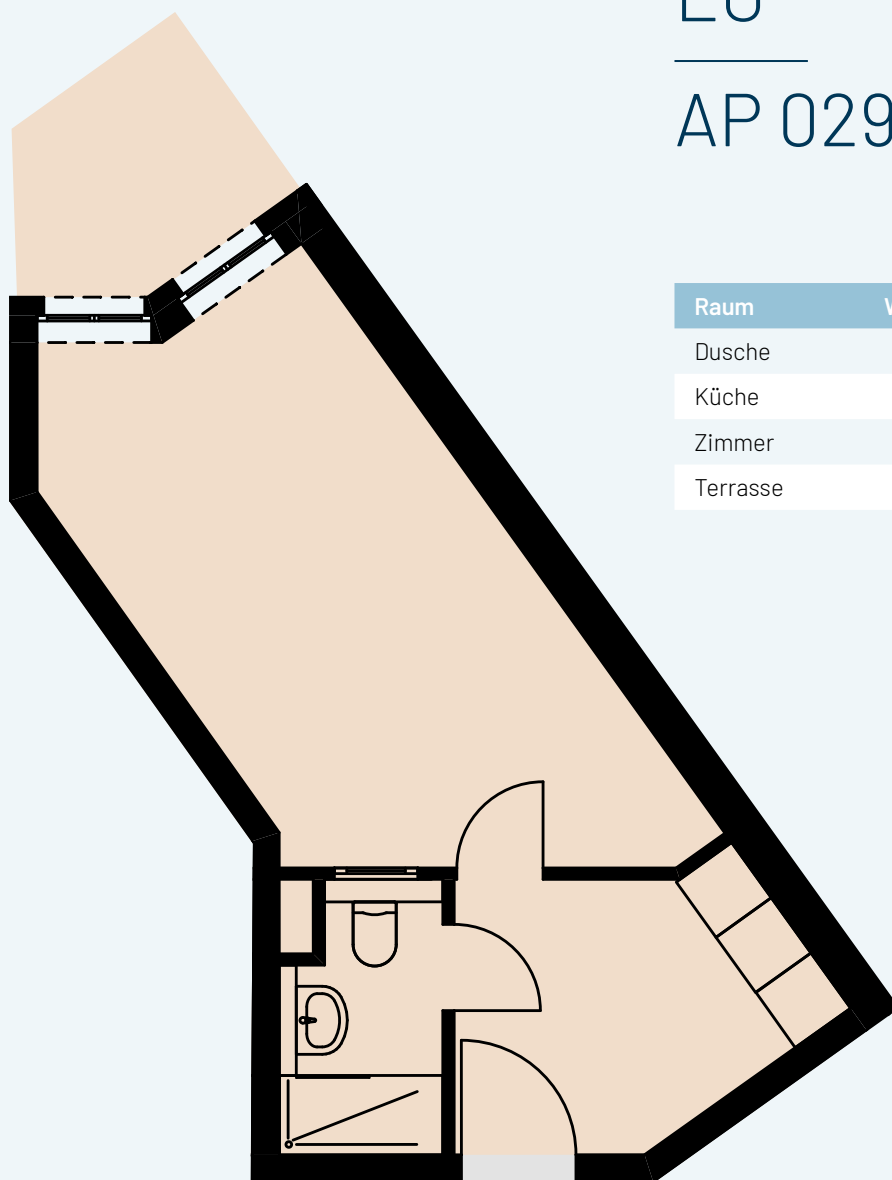

EG

AP 029

Raum	Wohnfläche	Gesamt
Dusche	3,19	
Küche	6,96	
Zimmer	18,63	
Terrasse	2,14	30,92

Alle Flächenangaben sind aus der CAD-Planung entnommen. Die genauen Maße sind am Bau zu nehmen.