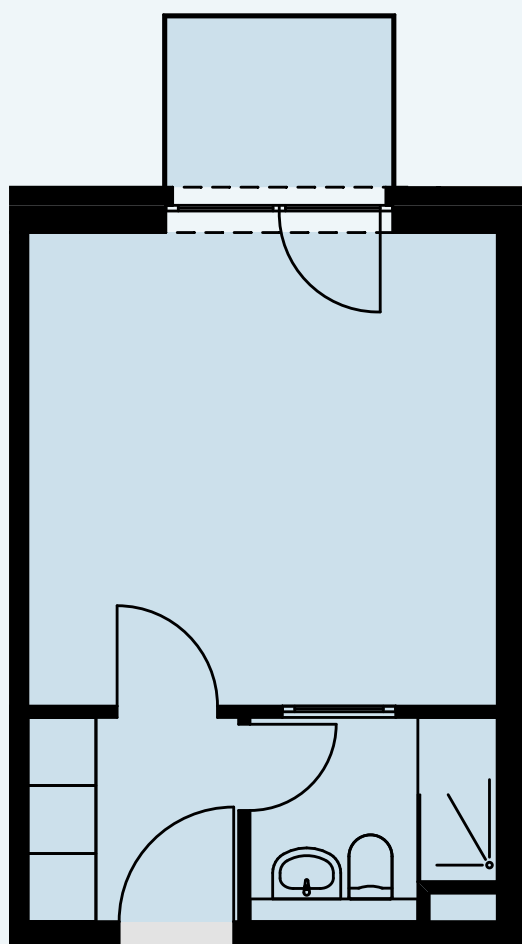

1. OG

AP 045

Raum	Wohnfläche	Gesamt
Balkon	1,66	
Dusche	3,66	
Küche	3,34	
Zimmer	17,65	26,31

Alle Flächenangaben sind aus der CAD-Planung entnommen. Die genauen Maße sind am Bau zu nehmen.

Halberstädter Straße 1
39112 Magdeburg