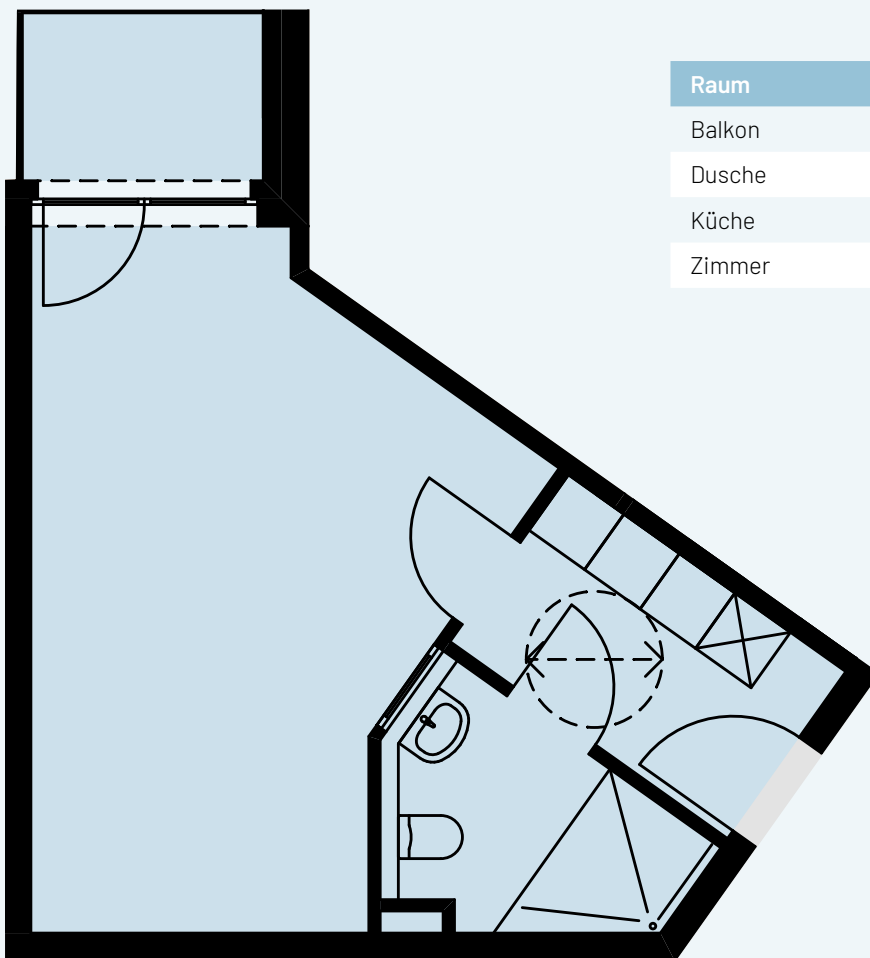

1. OG

AP 048

Raum	Wohnfläche	Gesamt
Balkon	1,73	
Dusche	4,74	
Küche	5,41	
Zimmer	21,45	33,33

Alle Flächenangaben sind aus der CAD-Planung entnommen. Die genauen Maße sind am Bau zu nehmen.