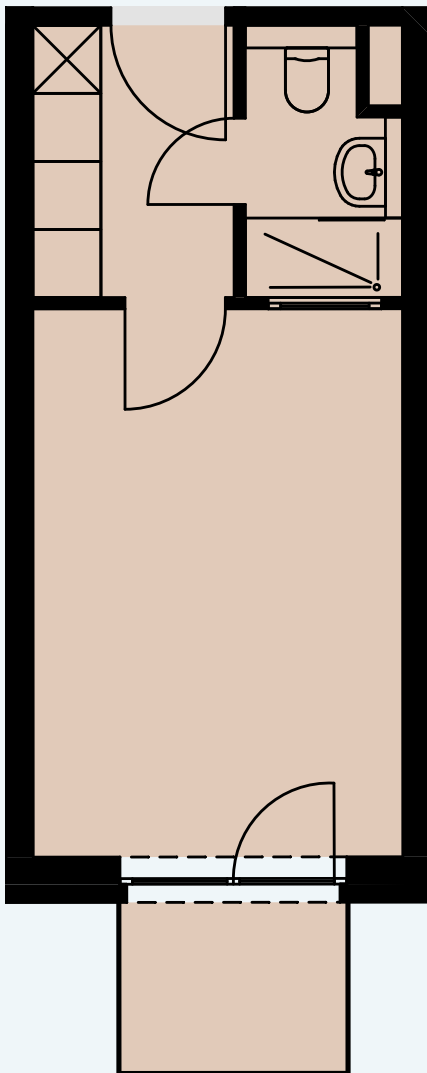

1. OG

AP 050

Raum	Wohnfläche	Gesamt
Balkon	1,66	
Dusche	2,99	
Küche	4,26	
Zimmer	16,13	25,04

Alle Flächenangaben sind aus der CAD-Planung entnommen. Die genauen Maße sind am Bau zu nehmen.

Halberstädter Straße 1
39112 Magdeburg