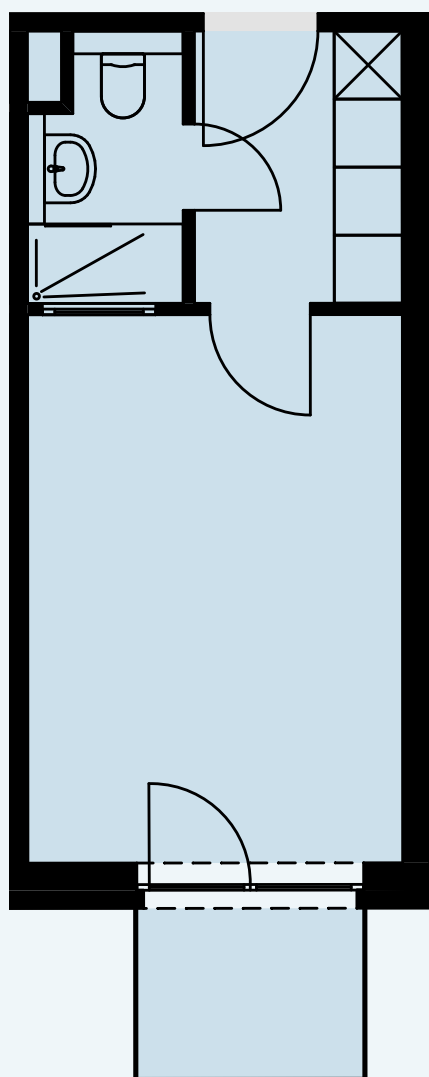

1. OG

AP 051

Raum	Wohnfläche	Gesamt
Balkon	1,66	
Dusche	2,99	
Küche	4,40	
Zimmer	16,35	25,40

Alle Flächenangaben sind aus der CAD-Planung entnommen. Die genauen Maße sind am Bau zu nehmen.

Halberstädter Straße 1
39112 Magdeburg