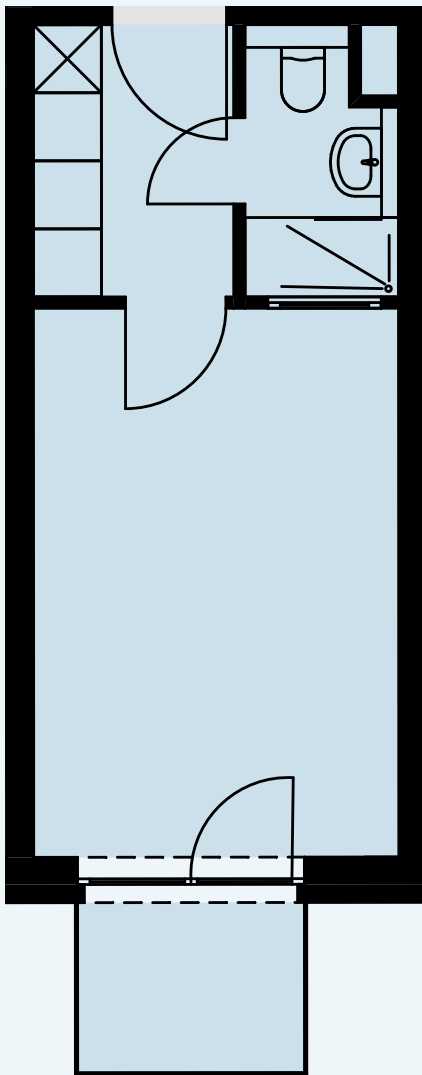

1. OG

AP 054

Raum	Wohnfläche	Gesamt
Balkon	1,66	
Dusche	2,92	
Küche	4,24	
Zimmer	15,96	24,78

Alle Flächenangaben sind aus der CAD-Planung entnommen. Die genauen Maße sind am Bau zu nehmen.

Halberstädter Straße 1
39112 Magdeburg