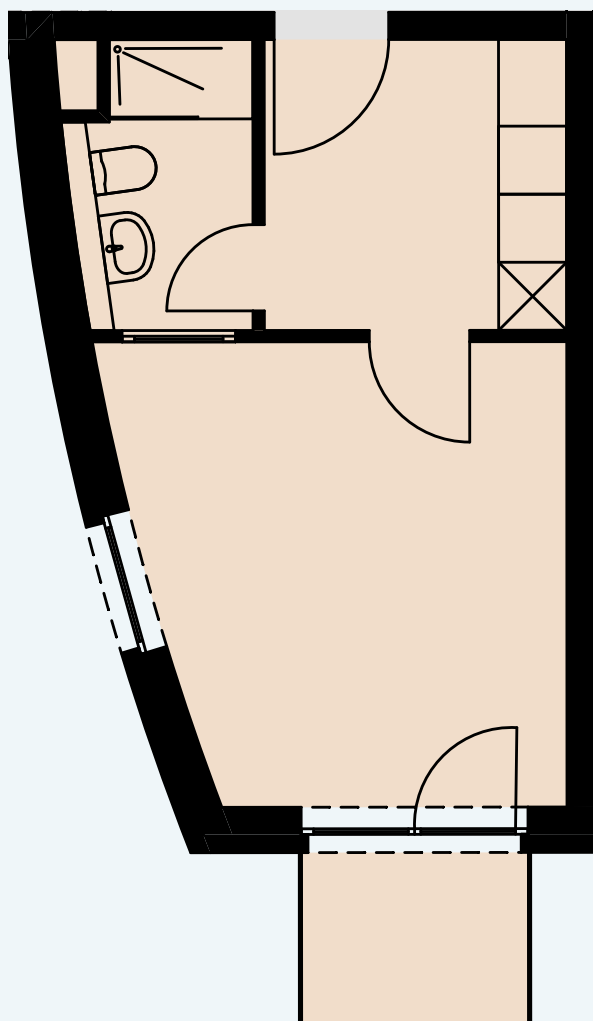

1. OG

AP 055

Raum	Wohnfläche	Gesamt
Balkon	1,66	
Dusche	3,80	
Küche	6,84	
Zimmer	15,72	28,02

Alle Flächenangaben sind aus der CAD-Planung entnommen. Die genauen Maße sind am Bau zu nehmen.

Halberstädter Straße 1
39112 Magdeburg